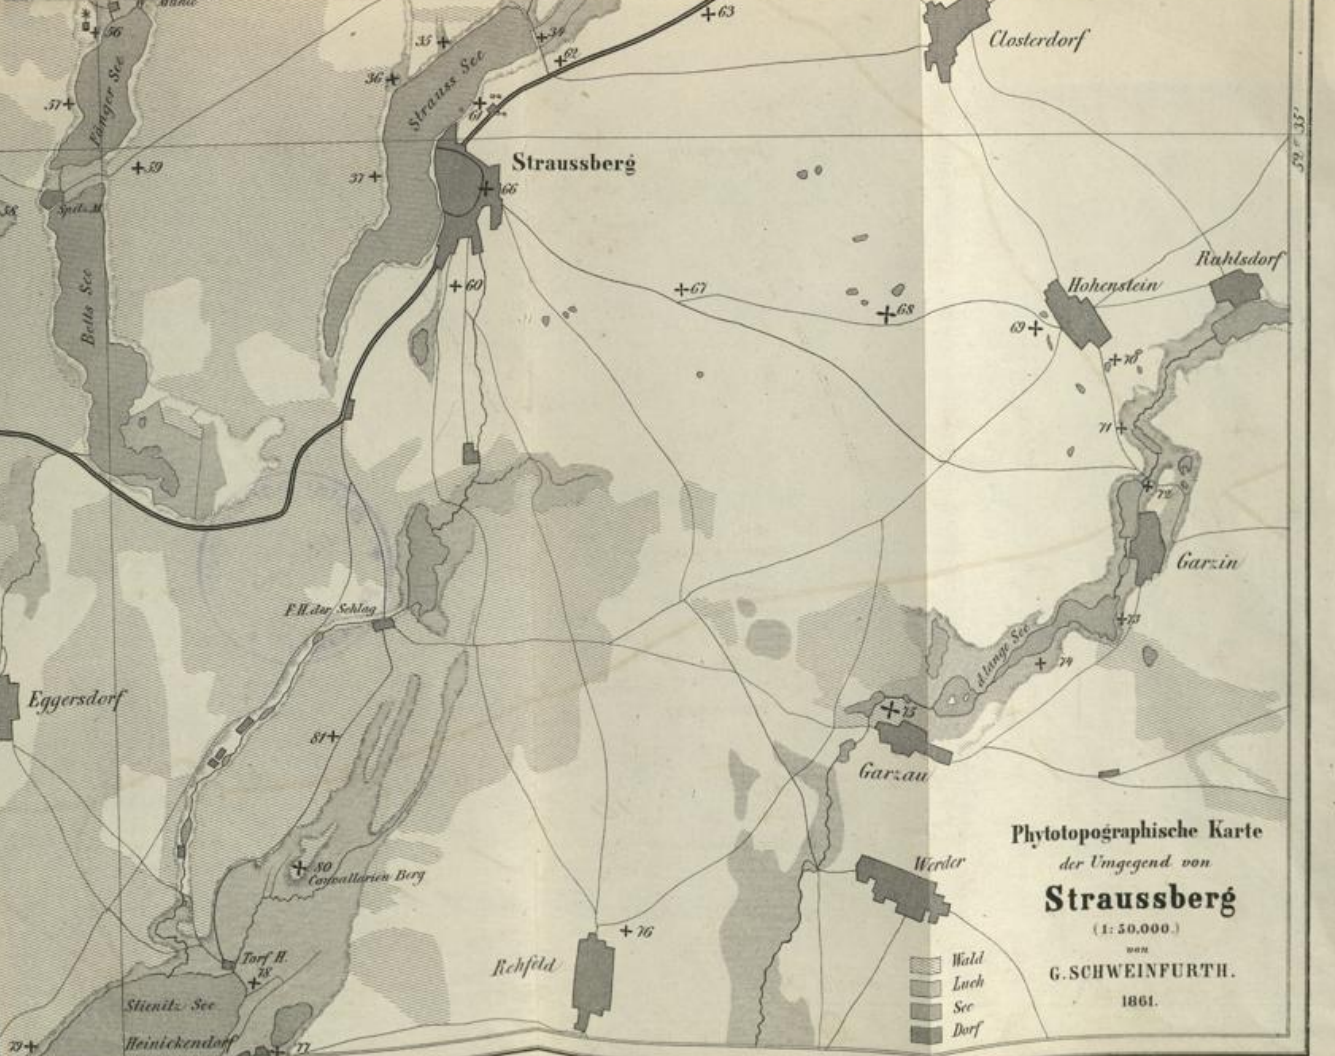

Digitales Brandenburg

hosted by **Universitätsbibliothek Potsdam**

Versuch einer Vegetationsskizze der Umgegend von Straussberg und des Blumentals bei Berlin

Schweinfurth, Georg

1862

Karte

urn:nbn:de:kobv:517-vlib-5778

31° 30' E

Phytogeographische Karte
 der Umgegend von
Strausberg
 (1:50.000.)
 von
G. SCHWEINFURTH.
 1861.

- Wald
- Luch
- See
- Dorf

31° 30' E

52° 35'

52° 35'