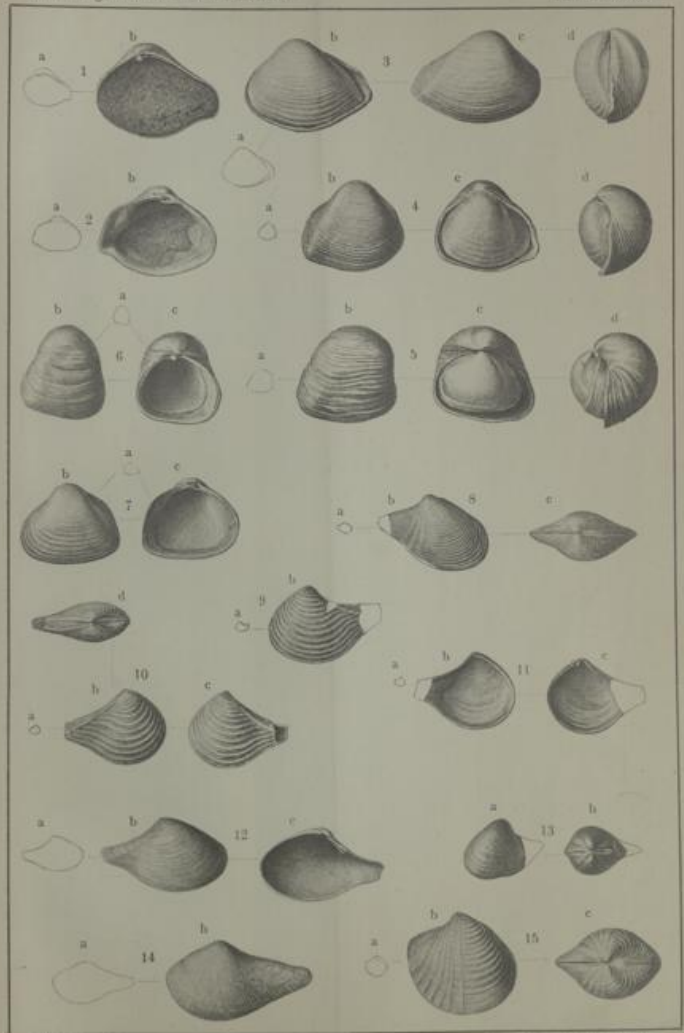

Koenen, Adolf von

Berlin, 1894

Tafel XCII.

urn:nbn:de:kobv:517-vlib-7106

Tafel XCII.

- Fig. 1a, b; 2a, b; 3a, b, c, d. *Corbula obovata* v. KOENEN von
Helmstädt S. 1300
1a; 2a; 3a in natürlicher Grösse.
1b; 2b; 3b, c, d vergrössert.
- Fig. 4a, b, c, d; 5a, b, c, d; 6a, b, c; 7a, b, c. *Corbula con-*
globata v. KOENEN von Westeregeln S. 1299
4a; 5a; 6a; 7a in natürlicher Grösse.
4b, c, d; 5b, c, d; 6b, c; 7b, c vergrössert.
- Fig. 8a, b, c. *Neaera trilineata* v. KOENEN von Unseburg . . S. 1312
8a in natürlicher Grösse. 8b, c vergrössert.
- Fig. 9a, b; 10a, b, c, d; 11a, b, c. *Spheniopsis curvata* v. KOENEN S. 1313
9a; 10a; 11a in natürlicher Grösse.
9b; 10b, c, d; 11b, c vergrössert.
9 von Calbe a/S. 10, 11 von Unseburg.
- Fig. 12a, b, c. *Neaera inflexa* v. KOENEN von Lattorf . . . S. 1309
12a in natürlicher Grösse. 12b, c vergrössert.
- Fig. 13a, b. *Neaera* n. sp.? von Osterweddingen S. 1308
- Fig. 14a, b. *Neaera undosa* v. KOENEN von Lattorf S. 1311
14a in natürlicher Grösse. 14b vergrössert.
- Fig. 15a, b, c. *Neaera biscalpta* v. KOENEN von Unseburg . . S. 1310
15a in natürlicher Grösse. 15b, c vergrössert.
-