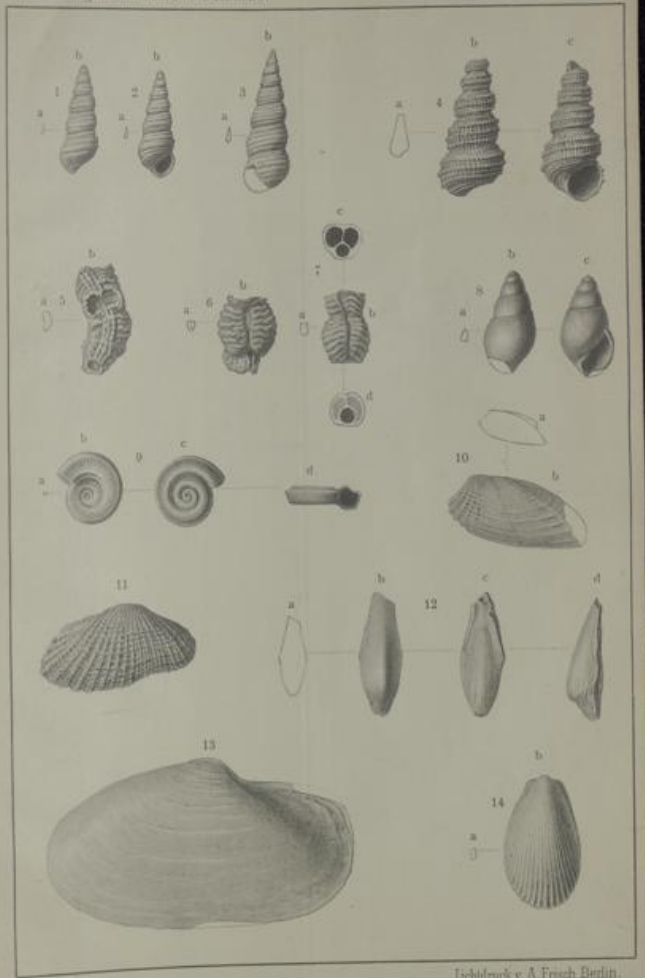

Digitales Brandenburg

hosted by **Universitätsbibliothek Potsdam**

Das Norddeutsche Unter-Oligocän und seine Mollusken-Fauna

Nachtrag, Schlussbemerkungen und Register

Koenen, Adolf von

Berlin, 1894

Tafel CI.

urn:nbn:de:kobv:517-vlib-7113

Tafel CI.

- Fig. 1 a, b; 2 a, b; 3 a, b. *Bayania? subtilis* v. KOENEN von
Bünde S. 1410
1 a; 2 a; 3 a in natürlicher Grösse.
1 b; 2 b; 3 b vergrössert.
- Fig. 4 a, b, c. *Mathilda Schreiberi* v. KOENEN von Unseburg . S. 1407
4 a in natürlicher Grösse. 4 b, c vergrössert.
- Fig. 5 a, b. *Vermetus triliratus* v. KOENEN von Lattorf . . . S. 1408
5 a in natürlicher Grösse. 5 b vergrössert.
- Fig. 6 a, b; 7 a, b, c, d. *Vermetus Sokolowi* v. KOENEN von Lattorf S. 1409
6 a; 7 a in natürlicher Grösse.
6 b; 7 b, c, d vergrössert.
- Fig. 8 a, b, c. *Odontostoma pingue* v. KOENEN von Unseburg S. 617, 1404
8 a in natürlicher Grösse. 8 b, c vergrössert.
- Fig. 9 a, b, c, d. *Adeorbis? Semperi* v. KOENEN von Lattorf . S. 1412
9 a in natürlicher Grösse. 9 b, c, d vergrössert.
Das Original befindet sich im Hamburger Museum
(SEMPER'sche Sammlung).
- Fig. 10 a, b. *Pholas Barthi* v. KOENEN von Helmstädt . . . S. 1421
10 a in natürlicher Grösse. 10 b vergrössert.
- Fig. 11. *Arca Kokeni* v. KOENEN von Lattorf S. 1416
Das abgebildete Exemplar gehört dem Berliner Museum.
- Fig. 12 a, b, c, d. *Beloptera postera* v. KOENEN von Westeregeln S. 1414
12 a in natürlicher Grösse. 12 b, c, d vergrössert.
Das Original befindet sich im Berliner Museum.
- Fig. 13. *Thracia scabra* v. KOENEN von Nachterstedt . S. 1320, 1420
Steinkern eines zweiklappigen Exemplars.
- Fig. 14 a, b. *Limatula striolata* v. KOENEN juv. von Unse-
burg S. 1045, 1416
14 a in natürlicher Grösse. 14 b vergrössert.
Das Original befindet sich im Hamburger Museum
(SEMPER'sche Sammlung).