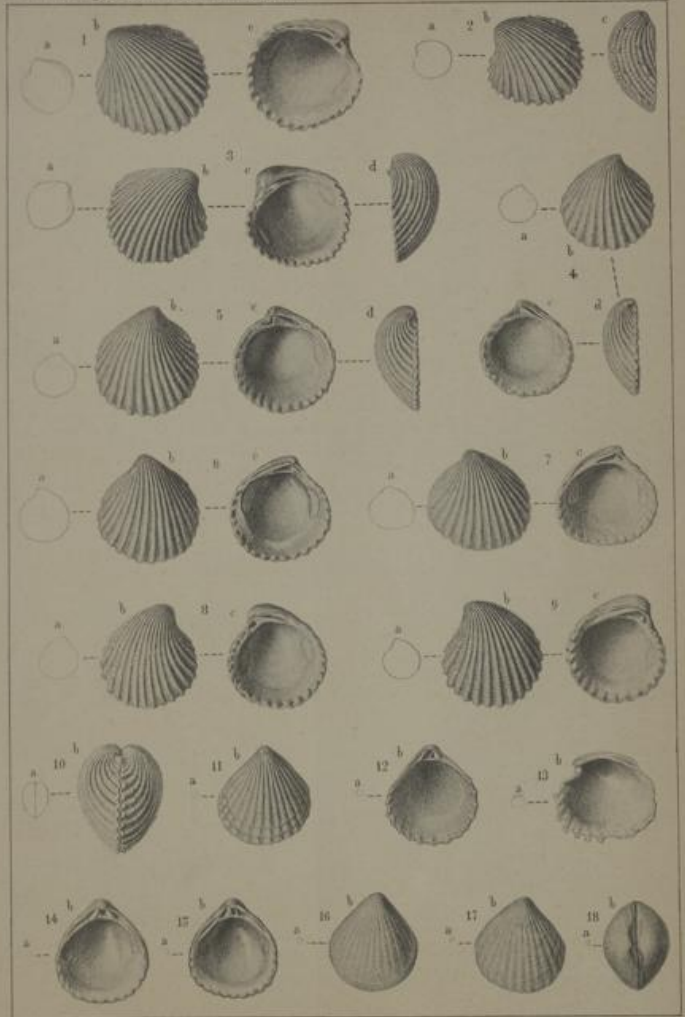

Digitales Brandenburg

hosted by **Universitätsbibliothek Potsdam**

Das Norddeutsche Unter-Oligocän und seine Mollusken-Fauna

Pelecypoda. I. Asiphonida. A. Monomyaria. B. Heteromyaria. C.
Homomyaria. II. Siphonida. A. Integropalliala

Koenen, Adolf von

Berlin, 1893

Tafel LXXXV.

urn:nbn:de:kobv:517-vlib-7098

Tafel LXXXV.

- Fig. 1a, b, c; 2a, b, c; 3a, b, c, d. *Cardita camerata* v. KOENEN
von Lattorf S. 1243
1a; 2a; 3a in natürlicher Grösse.
1b, c; 2b, c; 3b, c, d vergrössert.
- Fig. 4a, b, c, d; 5a, b, c, d; 6a, b, c; 7a, b, c. *Cardita suborbi-*
cularis SANDB. S. 1239
4a; 5a; 6a; 7a in natürlicher Grösse.
4b, c, d; 5b, c, d; 6b, c; 7b, c vergrössert.
4; 7 von Westeregeln; 5; 6 von Unseburg.
- Fig. 8a, b, c; 9a, b, c; 10a, b. *Cardita tumida* v. KOENEN von
Lattorf S. 1241
8a; 9a; 10a in natürlicher Grösse.
8b, c; 9b, c; 10b vergrössert.
- Fig. 11a, b; 12a, b. *Triodonta clara* v. KOENEN von Lattorf. S. 1210
11a; 12a in natürlicher Grösse. 11b; 12b vergrössert.
- Fig. 13a, b. *Verticordia cf. angusticostata* PHIL. von Unseburg S. 1133
13a in natürlicher Grösse. 13b vergrössert.
- Fig. 14a, b; 15a, b; 16a, b; 17a, b; 18a, b. *Triodonta deleta*
v. KOENEN von Lattorf S. 1211
14a; 15a; 16a; 17a; 18a in natürlicher Grösse.
14b; 15b; 16b; 17b; 18b vergrössert.