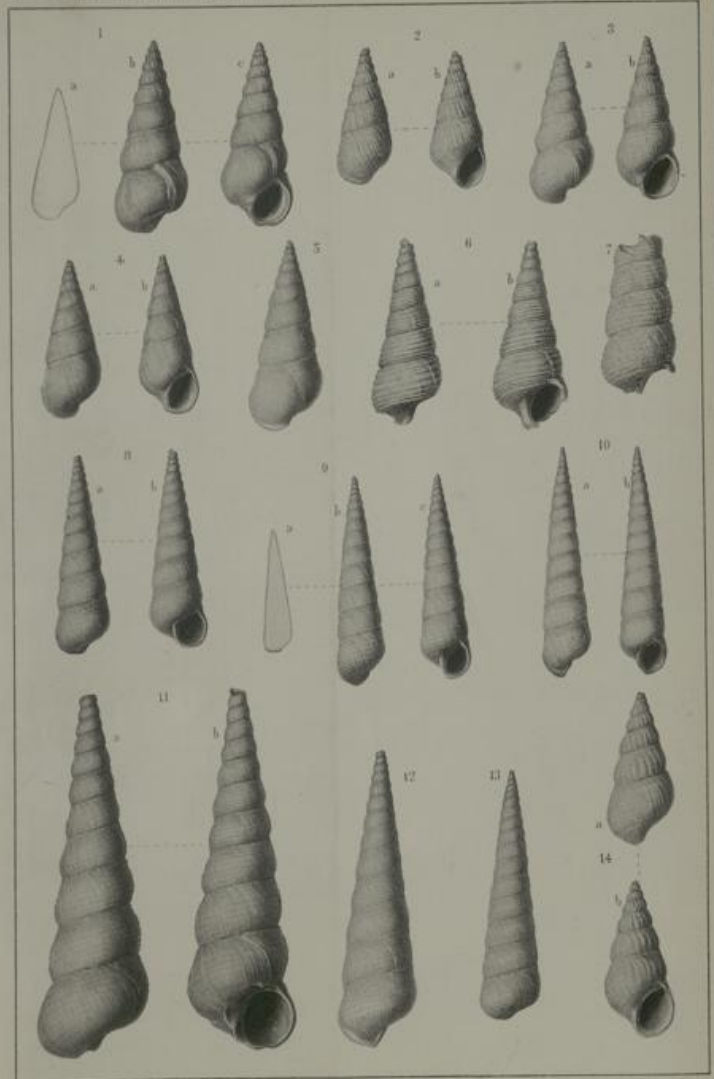

Digitales Brandenburg

hosted by **Universitätsbibliothek Potsdam**

Das Norddeutsche Unter-Oligocän und seine Mollusken-Fauna

Naticidae - Pyramidellidae - Eulimidae - Cerithidae - Turritellidae

Koenen, Adolf von

Berlin, 1891

Tafel III.

urn:nbn:de:kobv:517-vlib-7089

Tafel III.

- Fig. 1 a, b, c. *Acirsa coarctata* v. KOENEN von Lattorf . . . S. 803
1 a in natürlicher Grösse. 1 b, c vergrössert.
- Fig. 2 a, b. *Acirsa plana* v. KOENEN von Lattorf . . . S. 808
- Fig. 3 a, b. *Acirsa rugata* v. KOENEN von Lattorf . . . S. 805
- Fig. 4 a, b; 5. *Acirsa Heyseana* PHIL. sp. von Lattorf . . . S. 801
- Fig. 6 a, b; 7. *Acirsa sulcata* v. KOENEN . . . S. 800
6 von Lattorf. 7 von Calbe a/S.
Das Original zu Fig. 6 befindet sich in der Sammlung der Königl. Geolog. Landesanstalt.
- Fig. 8 a, b; 12. *Acirsa robusta* v. KOENEN von Lattorf . . . S. 790
- Fig. 9 a, b, c. *Acirsa angusta* v. KOENEN von Lattorf . . . S. 794
9 a in natürlicher Grösse. 9 b, c vergrössert.
- Fig. 10 a, b; 13. *Acirsa turris* v. KOENEN von Lattorf . . . S. 792
- Fig. 11 a, b. *Acirsa grandis* v. KOENEN von Lattorf . . . S. 789
Das abgebildete Exemplar befindet sich in der Sammlung der Königl. Geolog. Landesanstalt zu Berlin.
- Fig. 14 a, b. *Acirsa crassa* v. KOENEN von Lattorf . . . S. 807