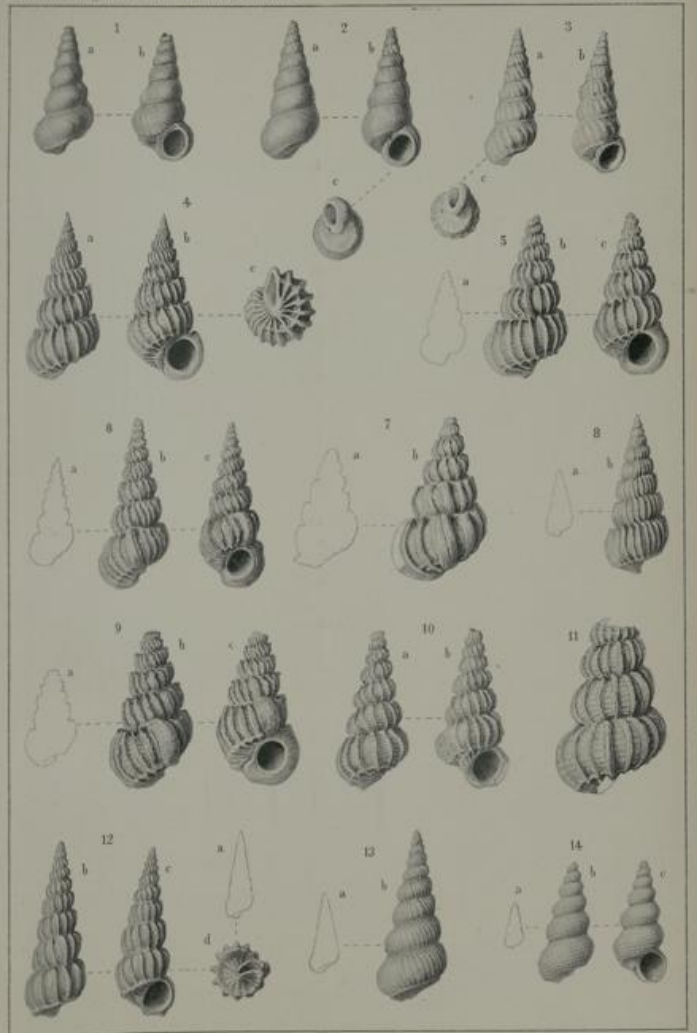

Digitales Brandenburg

hosted by **Universitätsbibliothek Potsdam**

Das Norddeutsche Unter-Oligocän und seine Mollusken-Fauna

Naticidae - Pyramidellidae - Eulimidae - Cerithidae - Turritellidae

Koenen, Adolf von

Berlin, 1891

Tafel XLVII.

urn:nbn:de:kobv:517-vlib-7089

Tafel XLVII.

- Fig. 1a, b; 2a, b, c. *Crassiscala gibbosa* v. KOENEN von Lattorf . . . S. 777
- Fig. 3a, b, c. *Crassiscala rugulosa* v. KOENEN von Lattorf . . . S. 779
- Fig. 4a, b, c. *Cirsotrema subregularis* v. KOENEN von Unseburg . . . S. 750
- Fig. 5a, b, c. *Cirsotrema rotula* v. KOENEN von Unseburg . . . S. 756
5a in natürlicher Grösse. 5b, c vergrössert.
- Fig. 6a, b, c. *Cirsotrema peracuta* v. KOENEN von Lattorf . . . S. 752
6a in natürlicher Grösse. 6b, c vergrössert.
- Fig. 7a, b. *Cirsotrema subregularis* v. KOENEN var. *callosa* von
Helmstädt S. 752
7a in natürlicher Grösse. 7b vergrössert.
- Fig. 8a, b. *Acrilla curta* v. KOENEN von Lattorf S. 758
8a in natürlicher Grösse. 8b vergrössert.
- Fig. 9a, b, c. *Cirsotrema peracuta* v. KOENEN var. von Lattorf . . . S. 753
9a in natürlicher Grösse. 9b, c vergrössert.
- Fig. 10a, b; 11 *Cirsotrema incrassata* v. KOENEN von Lattorf . . . S. 754
Das Original zu Fig. 10 befindet sich in der Samm-
lung der Königl. Geolog. Landesanstalt.
- Fig. 12a, b, c, d. *Scalaria angulifera* v. KOENEN von Lattorf . . . S. 768
12a in natürlicher Grösse. 12b, c, d vergrössert.
- Fig. 13a, b. *Scalaria multicostrata* v. KOENEN von Lattorf . . . S. 762
13a in natürlicher Grösse. 13b vergrössert.
- Fig. 14a, b, c. *Foratiscala umbilicata* v. KOENEN von Lattorf . . . S. 771
14a in natürlicher Grösse. 14b, c vergrössert.