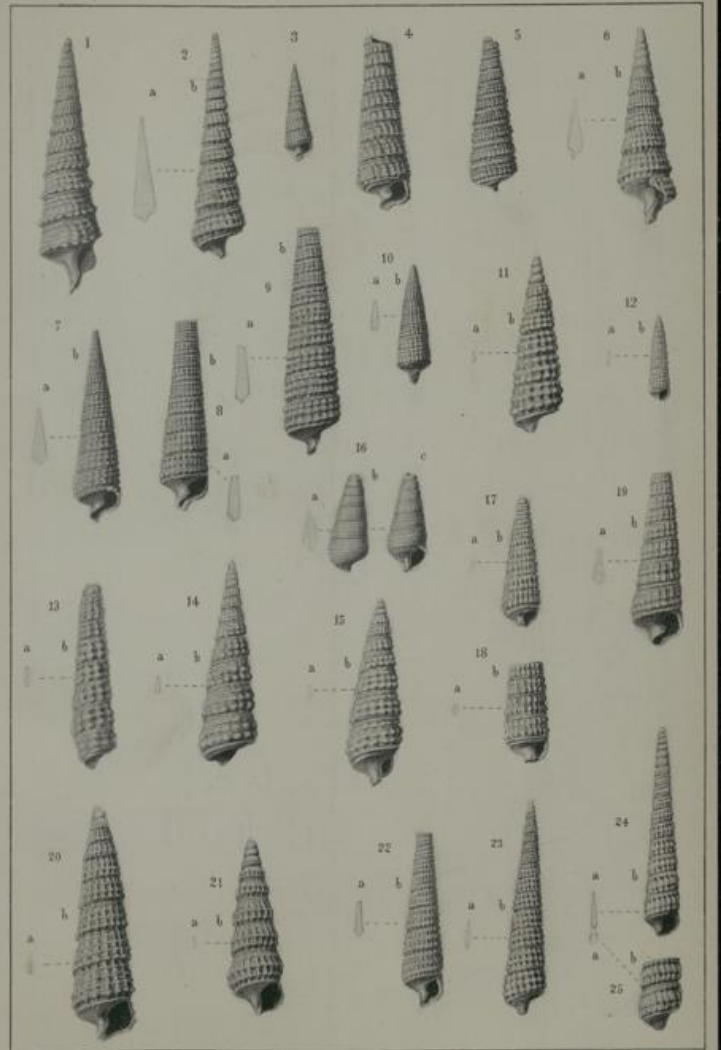

Digitales Brandenburg

hosted by **Universitätsbibliothek Potsdam**

Das Norddeutsche Unter-Oligocän und seine Mollusken-Fauna

Naticidae - Pyramidellidae - Eulimidae - Cerithidae - Turritellidae

Koenen, Adolf von

Berlin, 1891

Tafel XLIV.

urn:nbn:de:kobv:517-vlib-7089

Tafel XLIV.

- Fig. 1. *Cerithium Strombecki* v. KOENEN von Helmstädt . . . S. 657
- Fig. 2a, b; 3; 4; 5; 6a, b. *Cerithium Saxonicum* v. KOENEN von
Unseburg S. 658
2a; 3; 4; 5; 6a in natürlicher Grösse. 2b; 6b vergrössert.
- Fig. 7a, b; 8a, b; 9a, b; 10a, b. *Cerithium dactylus* v. KOENEN
von Lattorf S. 661
8 var. B. 9; 10 var. A.
7a; 8a; 9a; 10a in natürlicher Grösse. 7b; 8b; 9b; 10b
vergrössert.
- Fig. 11a, b; 12a, b. *Cerithium Henckeli* NYST von Lattorf . . S. 667
11a; 12a in natürlicher Grösse. 11b; 12b vergrössert.
- Fig. 13a, b. *Cerithium varicostatum* v. KOENEN von Lattorf . . S. 673
13a in natürlicher Grösse. 13b vergrössert.
- Fig. 14a, b; 15a, b. *Cerithium bilineatum* v. KOENEN von Lattorf S. 670
14a, 15a in natürlicher Grösse. 14b; 15b vergrössert.
- Fig. 16a, b, c. *Cerithium trisulcatum* v. KOENEN von Westeregeln S. 650
16a in natürlicher Grösse. 16b, c vergrössert.
- Fig. 17a, b; 18a, b. *Cerithium bimoniliferum* SANDBERGER von
Lattorf S. 665
17a; 18a in natürlicher Grösse. 17b; 18b vergrössert.
- Fig. 19a, b. *Cerithium terebraeforme* v. KOENEN von Lattorf . S. 664
19a in natürlicher Grösse. 19b vergrössert.
- Fig. 20a, b. *Cerithium densicosta* v. KOENEN von Lattorf . . S. 671
- Fig. 21a, b. > > var.? von Lattorf S. 672
20a; 21a in natürlicher Grösse. 20b; 21b vergrössert.
- Fig. 23a, b. *Cerithium acuarium* v. KOENEN von Lattorf . . S. 668
- Fig. 22a, b. > > var.?
22a; 23a in natürlicher Grösse. 22b; 23b vergrössert.
- Fig. 24a, b; 25a, b. *Cerithium sufflatum* v. KOENEN von Lattorf S. 663
24a; 25a in natürlicher Grösse. 24b; 25b vergrössert.