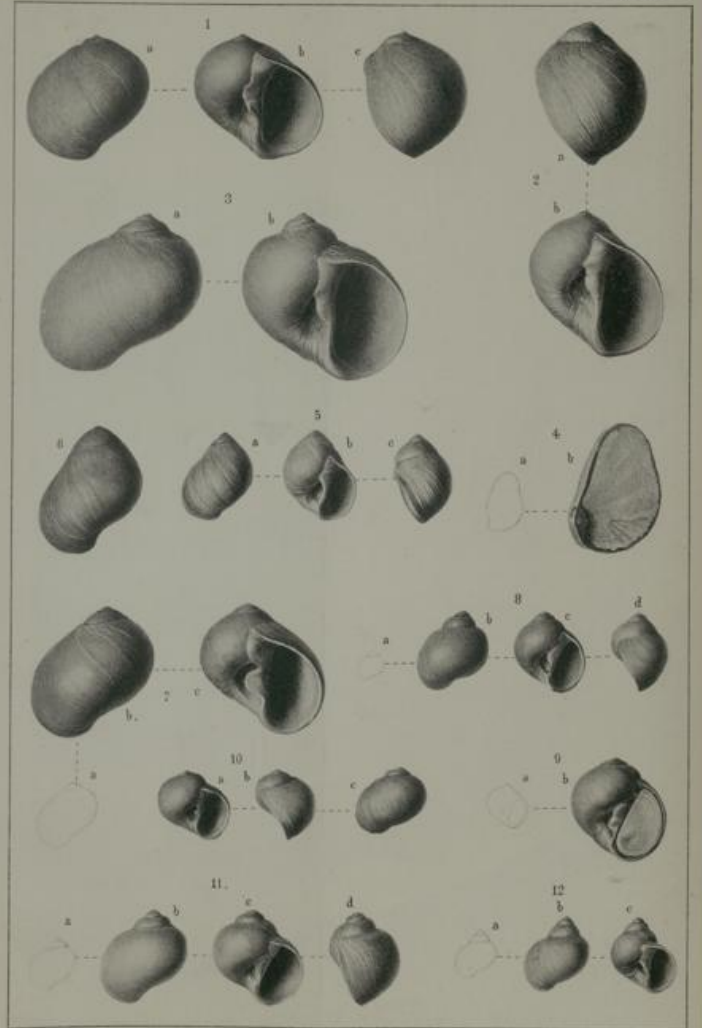

Digitales Brandenburg

hosted by **Universitätsbibliothek Potsdam**

Das Norddeutsche Unter-Oligocän und seine Mollusken-Fauna

Naticidae - Pyramidellidae - Eulimidae - Cerithidae - Turritellidae

Koenen, Adolf von

Berlin, 1891

Tafel XL.

urn:nbn:de:kobv:517-vlib-7089

Tafel XL.

- Fig. 1a, b, c; 2a, b; 3a, b. *Natica hantoniensis* PILK. von Lattorf S. 589
4a, b. Operkel (von *Natica hantoniensis* PILK.) in situ; von
Wolmirsleben.
4a in natürlicher Grösse. 4b vergrössert.
- Fig. 5a, b, c; 6. *Natica obovata* SOW. von Lattorf S. 587
- Fig. 7a, b, c. *Natica epiglottina* LAM. var. *auriformis* v. KOENEN
von Westeregeln S. 576
7a in natürlicher Grösse. 7b, c vergrössert.
- Fig. 8a, b, c, d. *Natica angustoma* v. KOENEN von Westeregeln S. 584
8a in natürlicher Grösse. 8b, c, d vergrössert.
- Fig. 9a, b; 10a, b, c. *Natica Semperi* v. KOENEN S. 579
9a; 10a, b, c in natürlicher Grösse. 9b vergrössert.
9 mit Operkel in situ von Unseburg, 10 von Lattorf.
- Fig. 11a, b, c, d; 12a, b, c. *Natica lunulifera* v. KOENEN von
Lattorf S. 585
11a; 12a in natürlicher Grösse. 11b, c, d; 12b, c ver-
grössert.