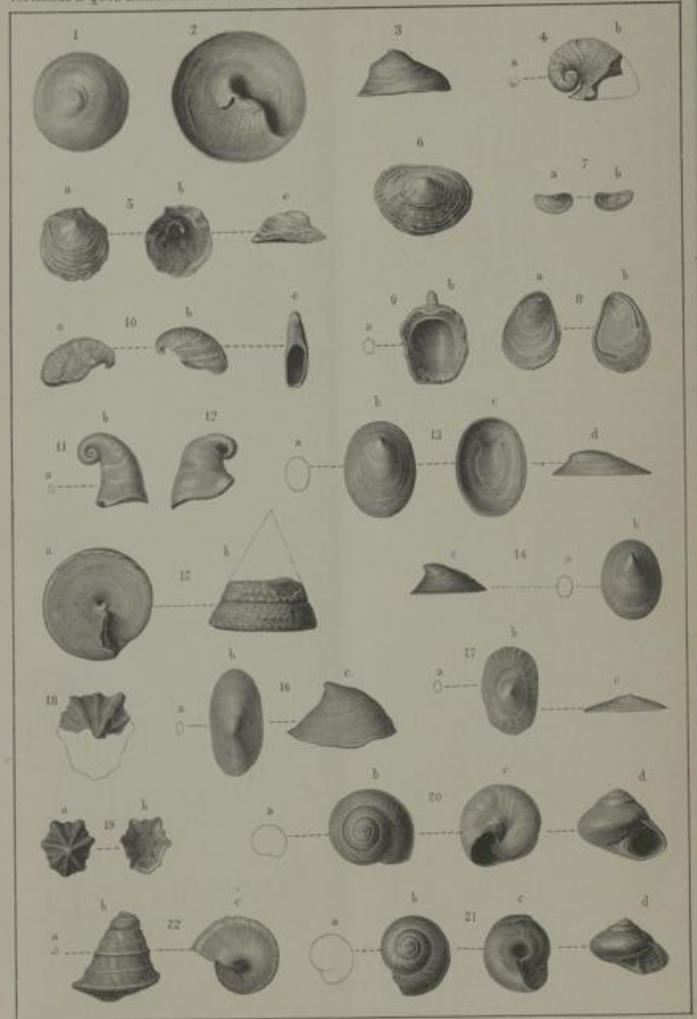

## **Das Norddeutsche Unter-Oligocän und seine Mollusken-Fauna**

Rissoidea - Littorinidae - Turbinidae - Haliotidae - Fissurellidae -  
Calyptraeidae - Patellidae. II. Gastropoda Opisthobranchiata. III  
Gastropoda Polyplacophora. 2. Scaphopoda - 3. Pteropoda - 4.  
Cephalopoda

**Koenen, Adolf von**

**Berlin, 1892**

Tafel LVIII.

**urn:nbn:de:kobv:517-vlib-7141**

## Tafel LVIII.

- Fig. 1; 2; 3. *Calyptraea striatella* NYST von Lattorf . . . . S. 906
- Fig. 4a, b. *Capulus elegantulus* SPEYER? von Lattorf . . . . S. 911  
4a in natürlicher Grösse. 4b vergrössert.
- Fig. 5a, b, c; 6. *Mitularia rugulosa* v. KOENEN von Lattorf . . . S. 907
- Fig. 7a, b; 8a, b. *Capulus distinctus* v. KOENEN von Lattorf . . S. 916
- Fig. 9a, b. *Capulus? elatus* v. KOENEN von Lattorf . . . . S. 914  
9a in natürlicher Grösse. 9b vergrössert.
- Fig. 10a, b, c. *Capulus cancellatus* GIEBEL von Lattorf . . . . S. 913
- Fig. 11a, b; 12. *Capulus elatus* v. KOENEN von Lattorf . . . . S. 914  
11a in natürlicher Grösse. 11b; 12 vergrössert.
- Fig. 13a, b, c, d. *Scutum detritum* v. KOENEN von Lattorf . . . S. 903  
13a in natürlicher Grösse. 13b, c, d vergrössert.
- Fig. 14a, b, c. *Scutum turgidum* v. KOENEN von Lattorf . . . . S. 904  
14a in natürlicher Grösse. 14b, c vergrössert.
- Fig. 15a, b. *Trochus laevisulcatus* v. KOENEN von Lattorf . . . S. 883
- Fig. 16a, b, c. *Patella obliquata* v. KOENEN von Unseburg . . . S. 920  
16a in natürlicher Grösse. 16b, c vergrössert.
- Fig. 17a, b, c. *Patella praetenuis* v. KOENEN von Lattorf . . . S. 919  
17a in natürlicher Grösse. 17b, c vergrössert.
- Fig. 18; 19a, b. *Patella Poseidonis* GIEBEL von Lattorf . . . . S. 918
- Fig. 20a, b, c, d; 21a, b, c, d. *Margarita nitidissima* PHIL. sp. S. 879  
20 von Westeregeln, 21 von Lattorf.  
20a; 21a in natürlicher Grösse. 20b, c, d; 21b, c, d vergrössert.
- Fig. 22a, b, c. *Margarita carinulata* v. KOENEN von Lattorf . . S. 882  
22a in natürlicher Grösse. 22b, c vergrössert.