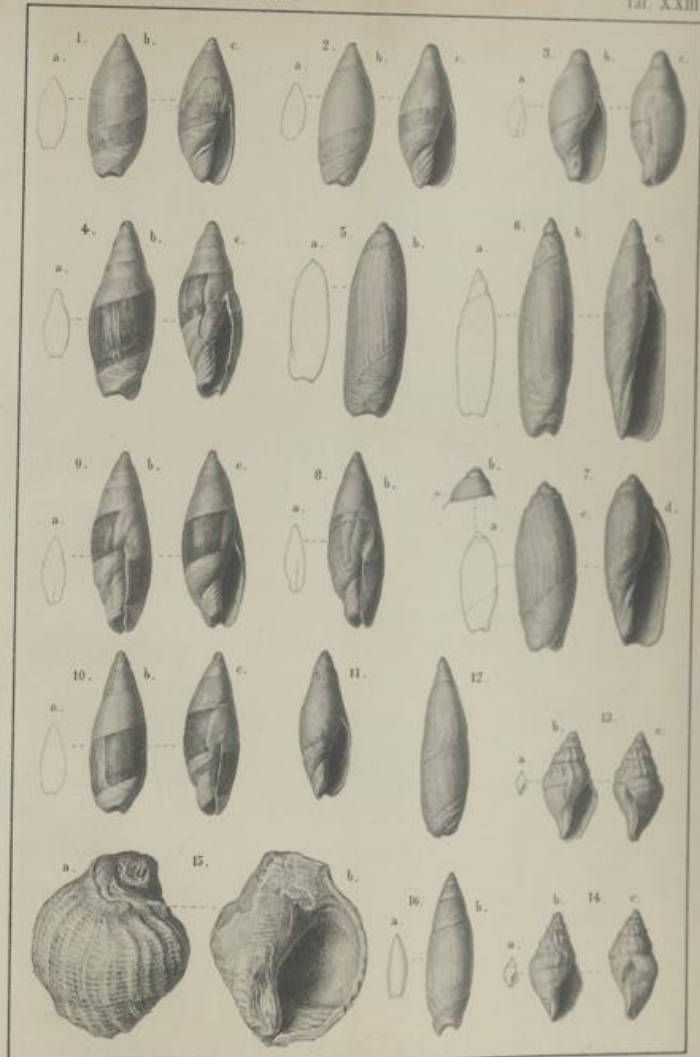

## **Das Norddeutsche Unter-Oligocän und seine Mollusken-Fauna**

Strombidae - Muricidae - Buccinidae

**Koenen, Adolf von**

**Berlin, 1889**

Tafel XXIII.

**urn:nbn:de:kobv:517-vlib-7173**

## Tafel XXIII.

- Fig. 1 a, b, c; 2 a, b, c. *Ancillaria intermedia* v. KOENEN . . . S. 272  
1 von Unseburg. 2 von Lattorf.  
1a; 2a in natürlicher Grösse. 1 b, c; 2 b, c vergrössert.
- Fig. 3 a, b, c. *Ancillaria obovata* v. KOENEN von Lattorf . . . S. 273  
3a in natürlicher Grösse. 3 b, c vergrössert.
- Fig. 4 a, b, c. *Ancillaria unguiculata* BEYRICH von Westeregeln S. 270  
4a in natürlicher Grösse. 4 b und c vergrössert.  
Das Original befindet sich im Kgl. Museum zu Berlin.
- Fig. 5 a, b; 6 a, b, c; 7 a, b, c, d. *Ancillaria canalis* v. KOENEN  
von Lattorf . . . . . S. 268  
5 a; 6 a; 7 a in natürlicher Grösse.  
5 b; 6 b, c; 7 b, c, d vergrössert.
- Fig. 8 a, b; 9 a, b, c. *Ancillaria Karsteni* BEYRICH von Unseburg S. 266  
8 a; 9 a in natürlicher Grösse. 8 b; 9 b, c vergrössert.
- Fig. 10 a, b, c; 11; 12. *Ancillaria digitalis* v. KOENEN . . . . S. 264  
10 von Lattorf. 11 und 12 von Westeregeln.  
10 a; 11 und 12 in natürlicher Grösse. 10 b und c vergrössert.
- Fig. 13 a, b, c; 14 a, b, c. *Pseudoliva nodulosa* BEYRICH sp.  
von Unseburg . . . . . S. 244  
13 a; 14 a in natürlicher Grösse. 13 b, c; 14 b, c vergrössert.
- Fig. 15 a, b. *Pseudoliva rudis* v. KOENEN (etwas verdrückt)  
von Helmstädt . . . . . S. 246
- Fig. 16 a, b. *Oliva* cf. *mitreola* LAMARCK von Westeregeln . . S. 262  
16 a in natürlicher Grösse. 16 b vergrössert.