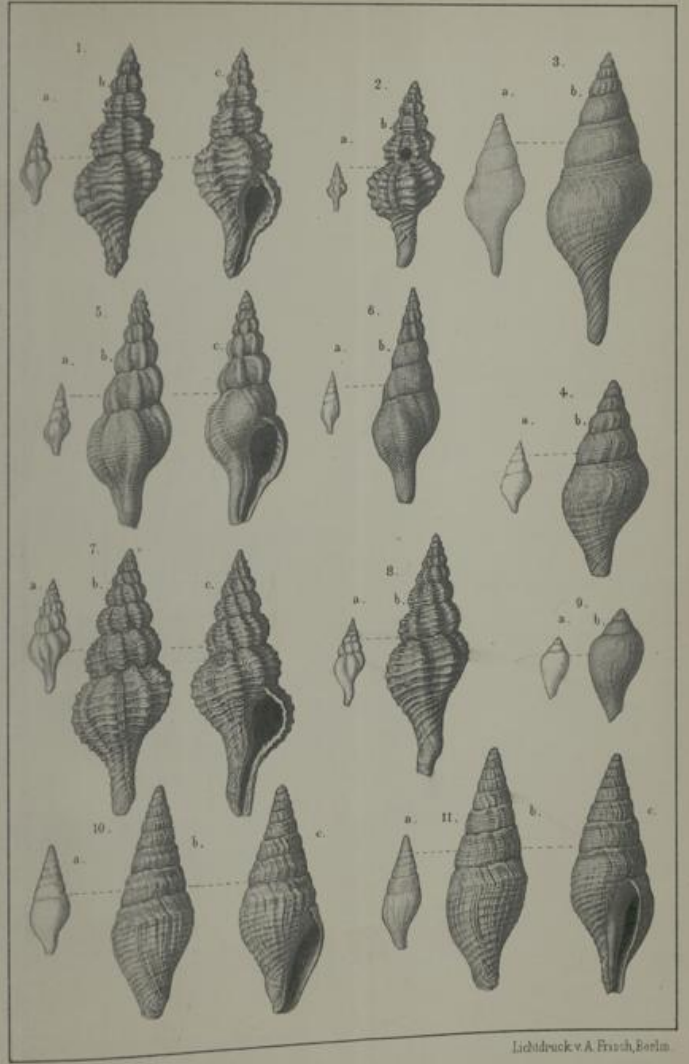

Digitales Brandenburg

hosted by **Universitätsbibliothek Potsdam**

Das Norddeutsche Unter-Oligocän und seine Mollusken-Fauna

Strombidae - Muricidae - Buccinidae

Koenen, Adolf von

Berlin, 1889

Tafel XVI.

urn:nbn:de:kobv:517-vlib-7173

Tafel XVI.

- Fig. 1 a, b, c; 2 a, b. *Fusus crassistria* v. KOENEN von Lattorf . S. 178
1 a; 2 a in natürlicher Grösse. 1 b, c; 2 b vergrössert.
- Fig. 3 a, b; 4 a, b. *Fusus Edwardsi* v. KOENEN (ein wenig ver-
drückt) von Helmstädt S. 196
3 a; 4 a in natürlicher Grösse. 3 b; 4 b vergrössert.
- Fig. 5 a, b, c; 6 a, b. *Fusus pergracilis* v. KOENEN von Lattorf . S. 190
5 a; 6 a in natürlicher Grösse. 5 b, c; 6 b vergrössert.
- Fig. 7 a, b, c; 8 a, b. *Fusus crassisculptus* BEYRICH von Lattorf . S. 192
7 a; 8 a in natürlicher Grösse. 7 b, c; 8 b vergrössert.
- Fig. 9 a, b. *Ficula tenuis* v. KOENEN von Lattorf S. 164
9 a in natürlicher Grösse. 9 b vergrössert.
- Fig. 10 a, b, c; 11 a, b, c. *Fusus Hoffmanni* PHILIPPI S. 200
10 von Unseburg. 11 von Lattorf.
10 a; 11 a in natürlicher Grösse. 10 b, c; 11 b, c vergrössert.
-