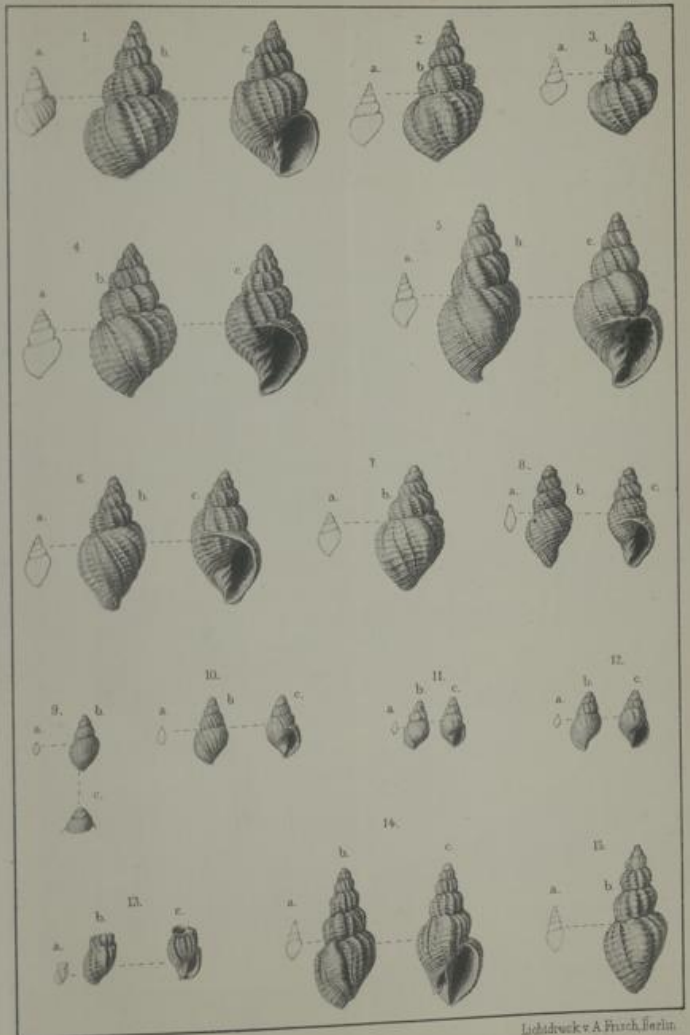

**Digitales Brandenburg**

hosted by **Universitätsbibliothek Potsdam**

**Das Norddeutsche Unter-Oligocän und seine  
Mollusken-Fauna**

Strombidae - Muricidae - Buccinidae

**Koenen, Adolf von**

**Berlin, 1889**

## Tafel XII.

- Fig. 1 a, b, c; 2 a, b; 3 a, b; 4 a, b, c. *Cancellaria nitens* BEYRICH S. 132
- Fig. 5 a, b, c. *Cancellaria nitens* BEYRICH var. *elatior* v. KOENEN S. 135  
1—3 von Lattorf. 4; 5 von Westeregeln.  
1 a; 2 a; 3 a; 4 a; 5 a in natürlicher Grösse.  
1 b, c; 2 b; 3 b; 4 b, c; 5 b, c vergrössert.
- Fig. 6 a, b, c; 7 a, b. *Cancellaria ovata* v. KOENEN von Lattorf . S. 104  
6 a; 7 a in natürlicher Grösse. 6 b, c; 7 b vergrössert.
- Fig. 8 a, b, c. *Cancellaria subcylindrica* v. KOENEN von Unseburg S. 138  
8 a in natürlicher Grösse. 8 b, c vergrössert.
- Fig. 9 a, b, c; 10 a, b, c. *Cancellaria hordeola* v. KOENEN von Lattorf S. 99  
9 a; 10 a in natürlicher Grösse. 9 b, c; 10 b, c vergrössert.
- Fig. 11 a, b, c; 12 a, b, c. *Cancellaria nitida* v. KOENEN von Lattorf S. 100  
11 a; 12 a in natürlicher Grösse. 11 b, c; 12 b, c vergrössert.
- Fig. 13 a, b, c. *Cancellaria nassöides* v. KOENEN von Lattorf . . S. 149  
13 a in natürlicher Grösse. 13 b, c vergrössert.
- Fig. 14 a, b, c. *Cancellaria subangulosa* WOOD von Westeregeln . S. 101  
14 a in natürlicher Grösse. 14 b, c vergrössert.
- Fig. 15 a, b. *Cancellaria subangulosa* WOOD var. *rotundata* v. KOENEN  
von Helmstädt . . . . . S. 103  
15 a in natürlicher Grösse. 15 b vergrössert.