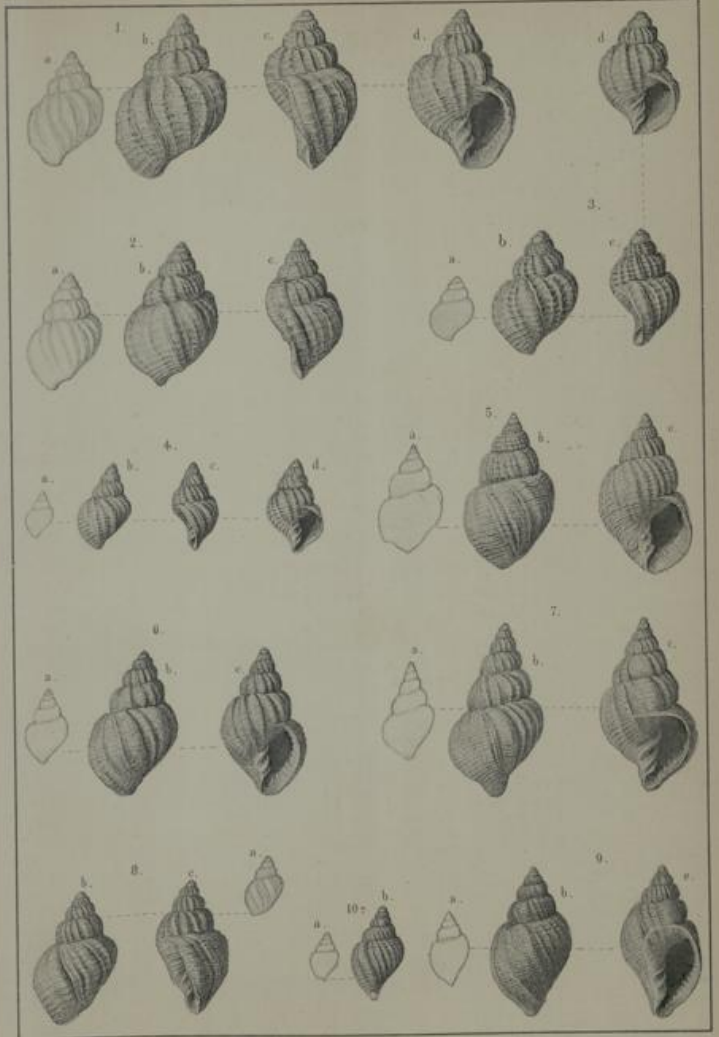

Digitales Brandenburg

hosted by **Universitätsbibliothek Potsdam**

Das Norddeutsche Unter-Oligocän und seine Mollusken-Fauna

Strombidae - Muricidae - Buccinidae

Koenen, Adolf von

Berlin, 1889

Tafel X.

urn:nbn:de:kobv:517-vlib-7173

Tafel X.

- Fig. 1 a, b, c, d; 2 a, b, c; 3 a, b, c, d. *Cancellaria evulsa* SOWERBY . . .
von Lattorf S. 117
- 4 a, b, c, d. *Cancellaria evulsa* var. *minor* BEYRICH von Lattorf.
1 a; 2 a; 3 a; 4 a in natürlicher Grösse.
1 b, c, d; 2 b, c; 3 b, c, d; 4 b, c, d vergrössert.
- Fig. 5—7. *Cancellaria tumescens* v. KOENEN S. 123
- 5 a, b, c; 6 a, b, c von Lattorf. 7 (var.) von Unseburg.
5 a; 6 a; 7 a in natürlicher Grösse.
5 b, c; 6 b, c; 7 b, c vergrössert.
- Fig. 8 a, b, c. *Cancellaria rugosa* v. KOENEN var. von Lattorf . . S. 120
- 8 a in natürlicher Grösse. 8 b, c vergrössert.
- Fig. 9 a, b, c; 10 a, b. *Cancellaria buccinoïdes* v. KOENEN
von Westeregeln S. 106
- 9 a; 10 a in natürlicher Grösse. 9 b, c; 10 b vergrössert.
-