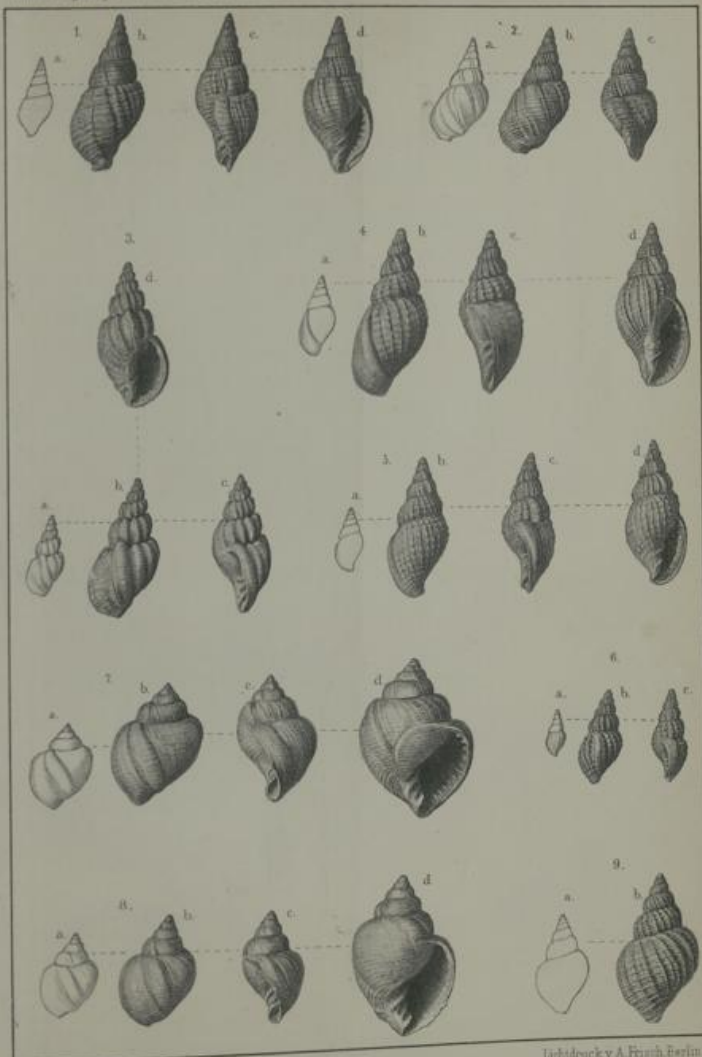

Digitales Brandenburg

hosted by **Universitätsbibliothek Potsdam**

**Das Norddeutsche Unter-Oligocän und seine
Mollusken-Fauna**

Strombidae - Muricidae - Buccinidae

Koenen, Adolf von

Berlin, 1889

Tafel IX.

urn:nbn:de:kobv:517-vlib-7173

Tafel IX.

- Fig. 1 a, b, c, d; 2 a, b, c. *Cancellaria elongata* NYST von Lattorf S. 140
1 a; 2 a in natürlicher Grösse. 1 b, c, d; 2 b, c vergrössert.
- Fig. 3 a, b, c, d. *Cancellaria harpa* v. KOENEN von Lattorf . . . S. 145
3 a in natürlicher Grösse. 3 b, c, d vergrössert.
- Fig. 4 a, b, c, d; 5 a, b, c, d; 6 a, b, c. *Cancellaria granulata* NYST
von Lattorf S. 135
4 a; 5 a; 6 a in natürlicher Grösse.
4 b, c, d; 5 b, c, d; 6 b, c vergrössert.
- Fig. 7 a, b, c, d; 8 a, b, c, d. *Cancellaria laevigata* v. KOENEN
von Lattorf S. 109
7 a; 8 a in natürlicher Grösse. 7 b, c, d; 8 b, c, d vergrössert.
- Fig. 9 a, b. *Cancellaria tumida* v. KOENEN von Lattorf S. 125
9 a in natürlicher Grösse. 9 b vergrössert.
-