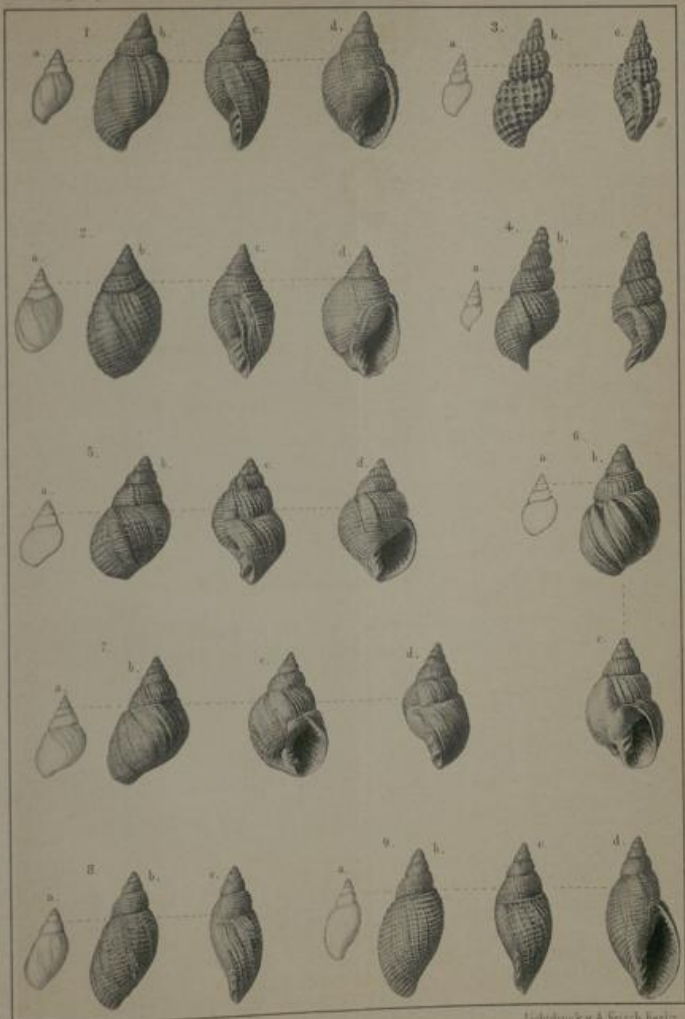

Digitales Brandenburg

hosted by **Universitätsbibliothek Potsdam**

**Das Norddeutsche Unter-Oligocän und seine
Mollusken-Fauna**

Strombidae - Muricidae - Buccinidae

Koenen, Adolf von

Berlin, 1889

Tafel VIII.

urn:nbn:de:kobv:517-vlib-7173

Tafel VIII.

- Fig. 1 a, b, c, d; 2 a, b, c, d. *Cancellaria rhombea* v. KOENEN
von Lattorf S. 114
1 a; 2 a in natürlicher Grösse.
1 b, c, d; 2 b, c, d vergrössert.
- Fig. 3 a, b, c. *Cancellaria egregia* v. KOENEN von Lattorf . . . S. 142
3 a in natürlicher Grösse. 3 b, c vergrössert.
- Fig. 4 a, b, c. *Cancellaria terebralis* v. KOENEN von Lattorf . . S. 137
4 a in natürlicher Grösse. 4 b, c vergrössert.
- Fig. 5 a, b, c, d. *Cancellaria bistrata* v. KOENEN von Lattorf . . S. 116
5 a in natürlicher Grösse. 5 b, c, d vergrössert.
- Fig. 6 a, b, c; 7 a, b, c, d. *Cancellaria crassistria* v. KOENEN
von Lattorf S. 112
6 a; 7 a in natürlicher Grösse. 6 b, c; 7 b, c, d vergrössert.
- Fig. 8 a, b, c; 9 a, b, c, d. *Cancellaria quadrata* SOWERBY var. *planistria*
v. KOENEN von Lattorf S. 110
8 a; 9 a in natürlicher Grösse. 8 b, c; 9 b, c, d vergrössert.