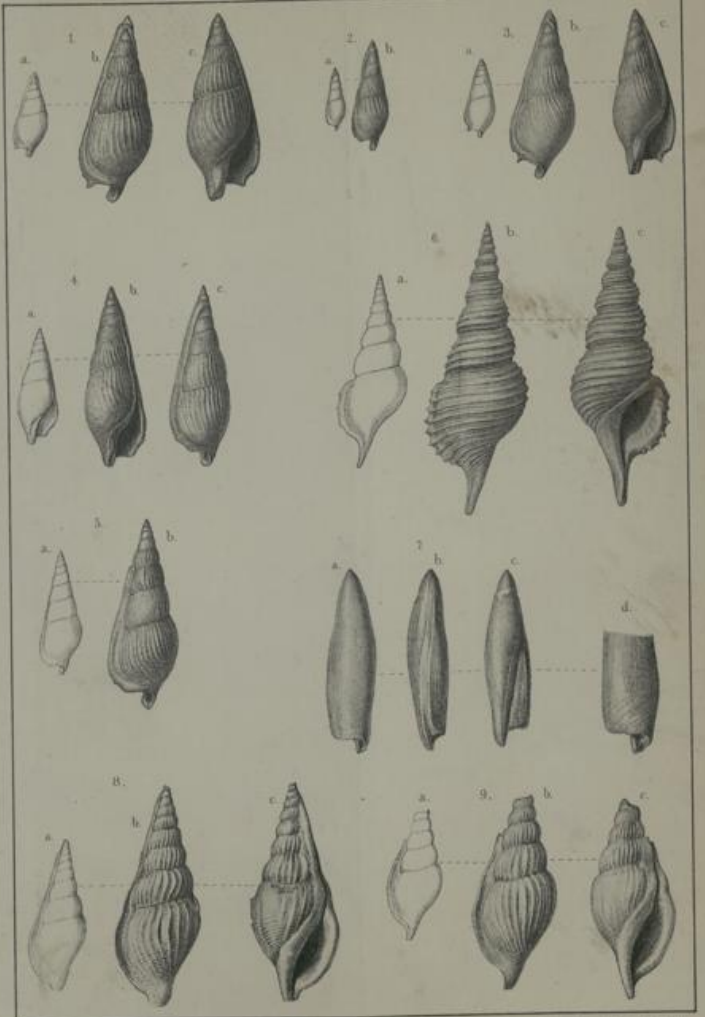

Digitales Brandenburg

hosted by **Universitätsbibliothek Potsdam**

Das Norddeutsche Unter-Oligocän und seine Mollusken-Fauna

Strombidae - Muricidae - Buccinidae

Koenen, Adolf von

Berlin, 1889

Tafel I.

urn:nbn:de:kobv:517-vlib-7173

Tafel I.

- Fig. 1 a, b, c; 2 a, b; 3 a, b, c; 4 a, b, c; 5 a, b. *Strombus canalis* LAM.
var. *plana* BEYRICH von Lattorf S. 33
1 a; 2 a; 3 a; 4 a; 5 a in natürlicher Grösse.
1 b, c; 2 b; 3 b, c; 4 b, c; 5 b vergrössert.
- Fig. 6 a, b, c. *Rostellaria excelsa* GIEBEL von Lattorf S. 35
6 a in natürlicher Grösse. 6 b, c vergrössert.
- Fig. 7 a, b, c, d. *Terebellum striatum* v. KOENEN von Lattorf S. 39
Das Original zu Fig. 7 a, b, c befindet sich in der Sammlung
der Kgl. geologischen Landesanstalt zu Berlin.
- Fig. 8 a, b, c; 9 a, b, c. *Rostellaria integra* v. KOENEN von Lattorf S. 38
8 a; 9 a in natürlicher Grösse. 8 b, c; 9 b, c vergrössert.
-