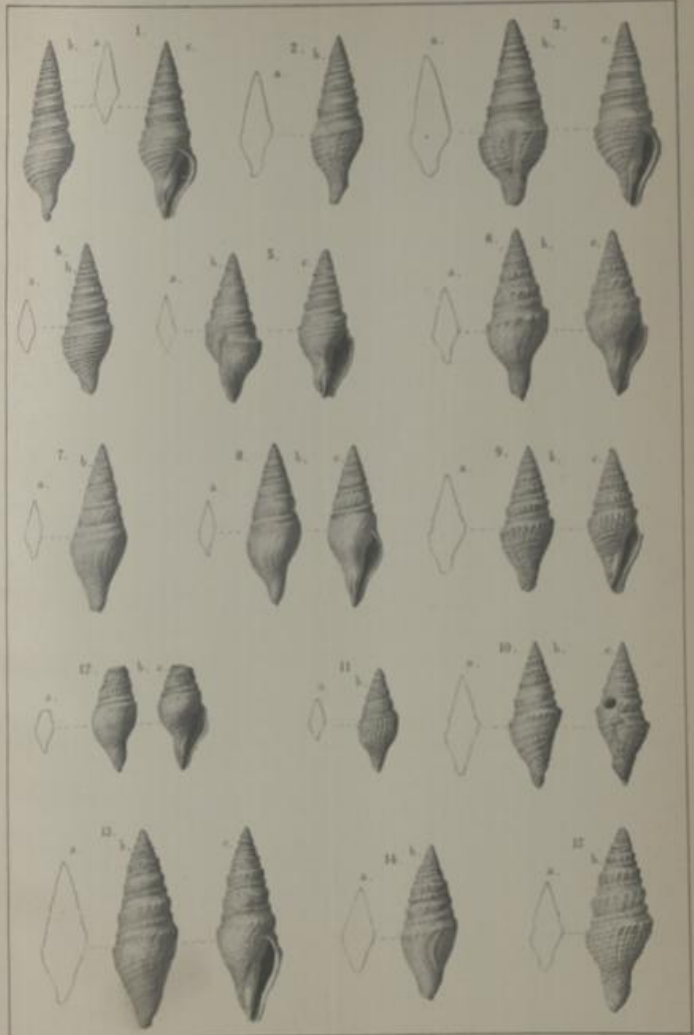

## **Das Norddeutsche Unter-Oligocän und seine Mollusken-Fauna**

Conidae - Volutidae - Cypracidae

**Koenen, Adolf von**

**Berlin, 1890**

Tafel XXXII.

**urn:nbn:de:kobv:517-vlib-7185**

## Tafel XXXII.

- Fig. 1 a, b, c; 2 a, b; 3 a, b, c. *Drillia helicoïdes* EDWARDS sp.  
von Lattorf . . . . . S. 416  
1 a; 2 a; 3 a in natürlicher Grösse. 1 b, c; 2 b; 3 b, c vergrössert.
- Fig. 4 a, b; 5 a, b, c. *Drillia bicingulata* SANDB. sp. von Lattorf S. 419  
4 a; 5 a in natürlicher Grösse. 4 b; 5 b, c vergrössert.
- Fig. 6 a, b, c. *Clavatula Barthi* v. KOENEN von Helmstädt . . S. 424  
6 a in natürlicher Grösse. 6 b, c vergrössert.
- Fig. 7 a, b; 8 a, b, c. *Clavatula Headonensis* EDWARDS sp.  
von Lattorf . . . . . S. 434  
7 a; 8 a in natürlicher Grösse. 7 b; 8 b, c vergrössert.
- Fig. 9 a, b, c; 10 a, b, c. *Clavatula subconoidea* D'ORB. sp.  
von Lattorf . . . . . S. 429  
9 a; 10 a in natürlicher Grösse. 9 b, c; 10 b, c vergrössert.
- Fig. 11 a, b; 12 a, b, c. *Clavatula bellula* PHILIPPI sp.  
von Westeregeln . . . . . S. 431  
11 a; 12 a in natürlicher Grösse. 11 b; 12 b, c vergrössert.
- Fig. 13 a, b, c; 14 a, b. *Clavatula monilifera* PHILIPPI sp.  
von Westeregeln . . . . . S. 422  
13 a; 14 a in natürlicher Grösse. 13 b, c; 14 b vergrössert.  
Die Originale befinden sich im Berliner Museum.
- Fig. 15 a, b. *Clavatula Roeveri* v. KOENEN von Helmstädt . . S. 426  
15 a in natürlicher Grösse. 15 b vergrössert.