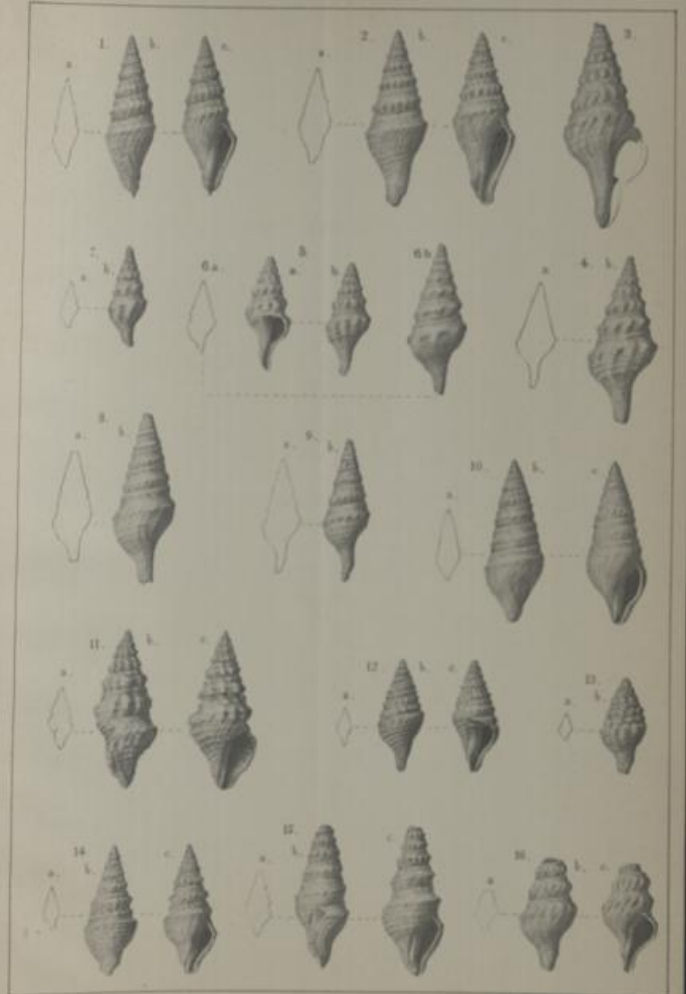

**Digitales Brandenburg**

hosted by **Universitätsbibliothek Potsdam**

**Das Norddeutsche Unter-Oligocän und seine  
Mollusken-Fauna**

Conidae - Volutidae - Cypracidae

**Koenen, Adolf von**

**Berlin, 1890**

Tafel XXXI.

**urn:nbn:de:kobv:517-vlib-7185**

## Tafel XXXI.

---

- Fig. 1 a, b, c; 2 a, b, c. *Clavatula scabrida* v. KOENEN von Lattorf S. 447  
1 a; 2 a in natürlicher Grösse. 1 b, c; 2 b, c vergrössert.
- Fig. 3; 4 a, b; 5 a, b. *Clavatula semilaevis* PHILIPPI sp. . . . S. 453  
6 a, b; 7 a, b. *Clavatula semilaevis* var. *tenuistriata* v. KOENEN S. 455  
3; 4 a; 5 a, b; 6 a; 7 a in natürlicher Grösse.  
4; 6 b; 7 b vergrössert.  
3 von Lattorf. 4; 5 von Westeregeln. 6; 7 von Helmstädt.
- Fig. 8 a, b; 9 a, b. *Clavatula microdonta* EDW. von Westeregeln S. 456  
8 a; 9 a in natürlicher Grösse. 8 b; 9 b vergrössert.
- Fig. 10 a, b, c. *Drillia truncatula* v. KOENEN von Lattorf . . . S. 308  
10 a in natürlicher Grösse. 10 b, c vergrössert.
- Fig. 11 a, b, c. *Drillia acaulis* v. KOENEN von Lattorf . . . . S. 400  
11 a in natürlicher Grösse. 11 b, c vergrössert.
- Fig. 14 a, b, c; 15 a, b, c. *Drillia Semperi* v. KOENEN von Lattorf S. 397  
14 a; 15 a in natürlicher Grösse. 14 b, c; 15 b, c vergrössert.
- Fig. 16 a, b, c. *Drillia peracuta* v. KOENEN von Westeregeln . S. 406  
16 a in natürlicher Grösse. 16 b, c vergrössert.
-