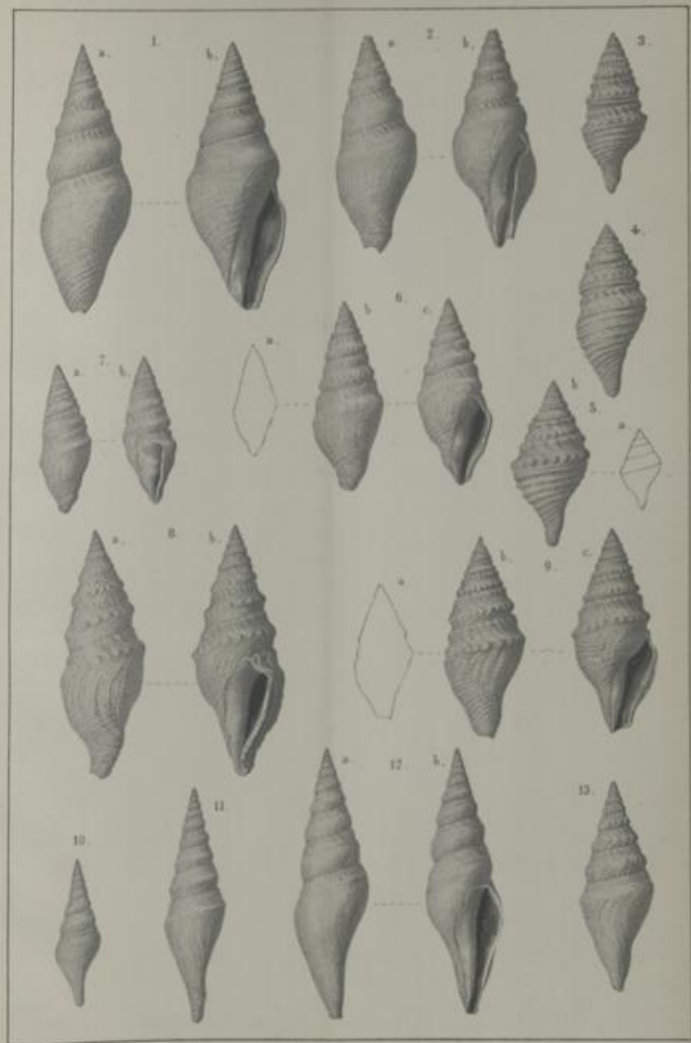

Digitales Brandenburg

hosted by **Universitätsbibliothek Potsdam**

Das Norddeutsche Unter-Oligocän und seine Mollusken-Fauna

Conidae - Volutidae - Cypracidae

Koenen, Adolf von

Berlin, 1890

Tafel XXIX.

urn:nbn:de:kobv:517-vlib-7185

Tafel XXIX.

- Fig. 1 a, b; 2 a, b. *Dolichotoma anodon* v. KOENEN von Lattorf S. 387
- Fig. 3; 4; 5 a, b. *Dolichotoma ligata* EDWARDS sp. von Helmstädt S. 393
3; 4; 5 a in natürlicher Grösse. 5 b vergrössert.
- Fig. 6 a, b, c; 7 a, b. *Dolichotoma subcylindrica* v. KOENEN
von Lattorf S. 384
6 a; 7 a, b in natürlicher Grösse. 6 b, c vergrössert.
- Fig. 8 a, b; 9 a, b, c. *Dolichotoma trachytoma* v. KOENEN von Lattorf S. 390
8 a, b; 9 a in natürlicher Grösse. 9 b, c vergrössert.
- Fig. 10; 11; 12 a, b; 13. *Pleurotoma subfilosa* v. KOENEN
von Lattorf S. 340
-

O. Peters. gez.

Lithdruck v. A. Hensch, Berlin.

[Faint, illegible text, likely bleed-through from the reverse side of the page]