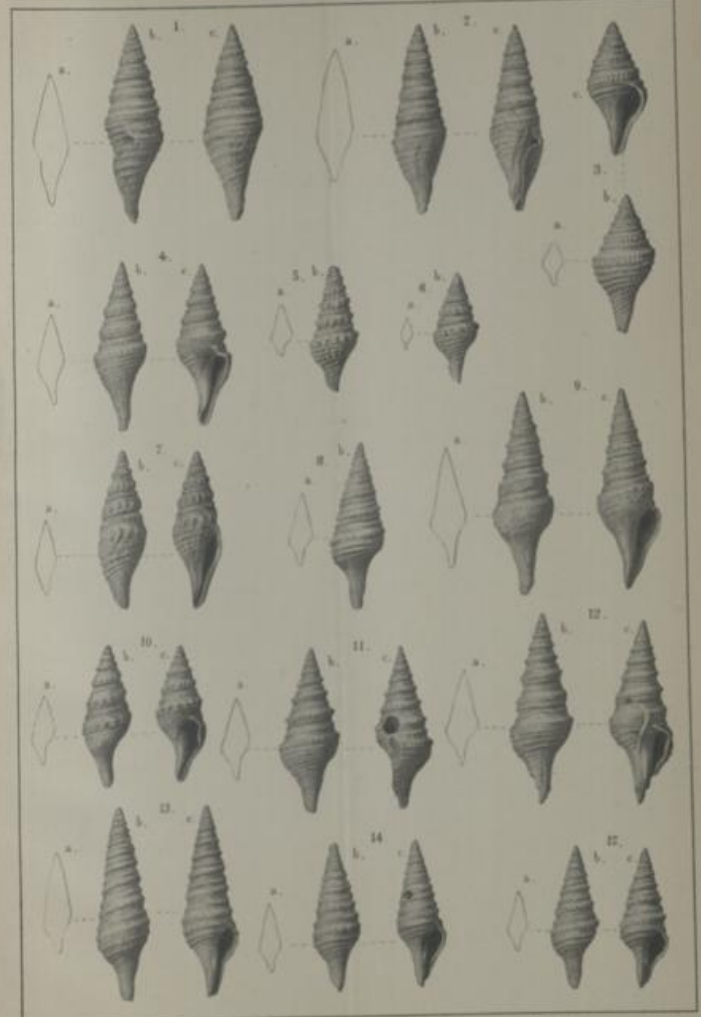

Digitales Brandenburg

hosted by **Universitätsbibliothek Potsdam**

**Das Norddeutsche Unter-Oligocän und seine
Mollusken-Fauna**

Conidae - Volutidae - Cypracidae

Koenen, Adolf von

Berlin, 1890

Tafel XXVIII.

urn:nbn:de:kobv:517-vlib-7185

Tafel XXVIII.

- Fig. 1a, b, c; 3a, b, c. *Pleurotoma Bosqueti* NYST von Lattorf . S. 357
2a, b, c. *Pleurotoma Bosqueti* var. *aequistriata*.
1a; 2a; 3a in natürlicher Grösse.
1b, c; 2b, c; 3b, c vergrössert.
- Fig. 4a, b, c. *Pleurotoma laticlavia* BEYRICH von Lattorf . . . S. 360
4a in natürlicher Grösse. 4b, c vergrössert.
- Fig. 5a, b; 6a, b. *Pleurotoma humilis* BEYRICH von Westeregeln S. 363
5a; 6a in natürlicher Grösse. 5b; 6b vergrössert.
Die Originale befinden sich im Berliner Museum.
- Fig. 7a, b, c. *Pleurotoma cathedralis* v. KOENEN von Unseburg S. 346
7a in natürlicher Grösse. 7b, c vergrössert.
- Fig. 8a, b; 9a, b, c. *Pleurotoma nodigera* v. KOENEN von Lattorf S. 375
8a; 9a in natürlicher Grösse. 8b; 9b, c vergrössert.
- Fig. 10a, b, c. *Pleurotoma edentata* v. KOENEN von Westeregeln S. 373
10a in natürlicher Grösse. 10b, c vergrössert.
Das Original befindet sich im Berliner Museum.
- Fig. 11a, b, c; 12a, b, c. *Pleurotoma odontella* EDWARDS
von Lattorf S. 379
11a; 12a in natürlicher Grösse. 11b, c; 12b, c vergrössert.
- Fig. 13a, b, c; 14a, b, c; 15a, b, c. *Pleurotoma odontophora*
v. KOENEN von Lattorf S. 377
13a; 14a; 15a in natürlicher Grösse.
13b, c; 14b, c; 15b, c vergrössert.

Monatsh. geol. Landesanstalt. Bd. X. Heft 2.

G. Peters del.

Ludw. v. A. Franck sculp.