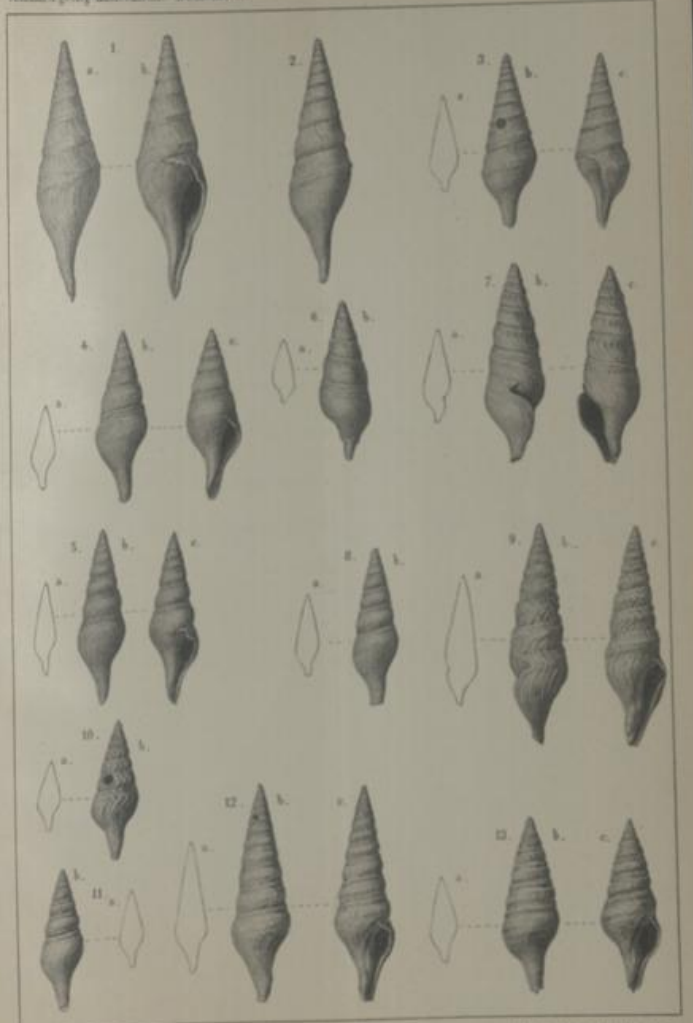

## **Das Norddeutsche Unter-Oligocän und seine Mollusken-Fauna**

Conidae - Volutidae - Cypracidae

**Koenen, Adolf von**

**Berlin, 1890**

Tafel XXVII.

**urn:nbn:de:kobv:517-vlib-7185**

Tafel XXVII.

- Fig. 1 a, b; 2; 3 a, b, c. *Pleurotoma Konincki* NYST von Lattorf S. 355  
1 a, b; 2; 3 a in natürlicher Grösse. 3 b, c vergrössert.
- Fig. 4 a, b, c; 5 a, b, c. *Pleurotoma laeviuscula* Sow. von Lattorf S. 353  
4 a; 5 a in natürlicher Grösse. 4 b, c; 5 b, c vergrössert.
- Fig. 6 a, b; 7 a, b, c. *Pleurotoma perversa* PHILIPPI von Lattorf S. 365  
6 a; 7 a in natürlicher Grösse. 6 b; 7 b, c vergrössert.
- Fig. 8 a, b; 9 a, b, c; 10 a, b; 11 a, b. *Pleurotoma flexicostata* GIEBEL  
von Lattorf . . . . . S. 348  
8 a; 9 a; 10 a; 11 a in natürlicher Grösse.  
8 b; 9 b, c; 10 b; 11 b vergrössert.  
10 und 11 var.
- Fig. 12 a, b, c; 13 a, b, c. *Pleurotoma nudiclavia* BEYRICH . . . S. 367  
12 a; 13 a in natürlicher Grösse. 12 b, c; 13 b, c vergrössert.  
12 von Lattorf. 13 von Westeregeln.