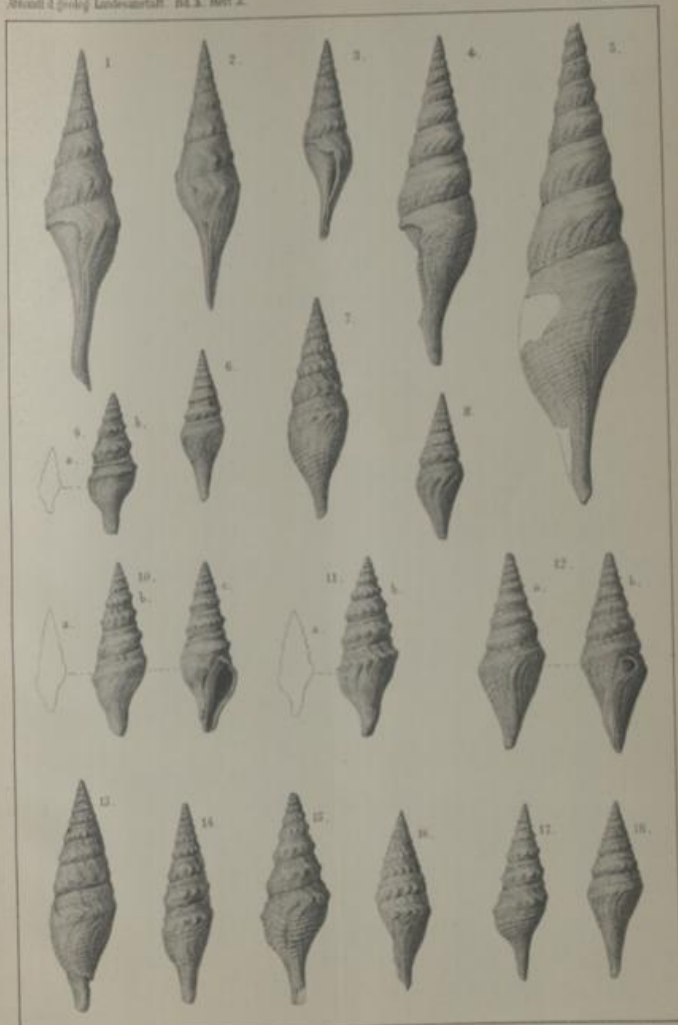

Abbild 4 geol. Landesanstalt. Bd. X. Heft 2.

O. Pflüger del.

Lithdruck v. A. Franck, Berlin