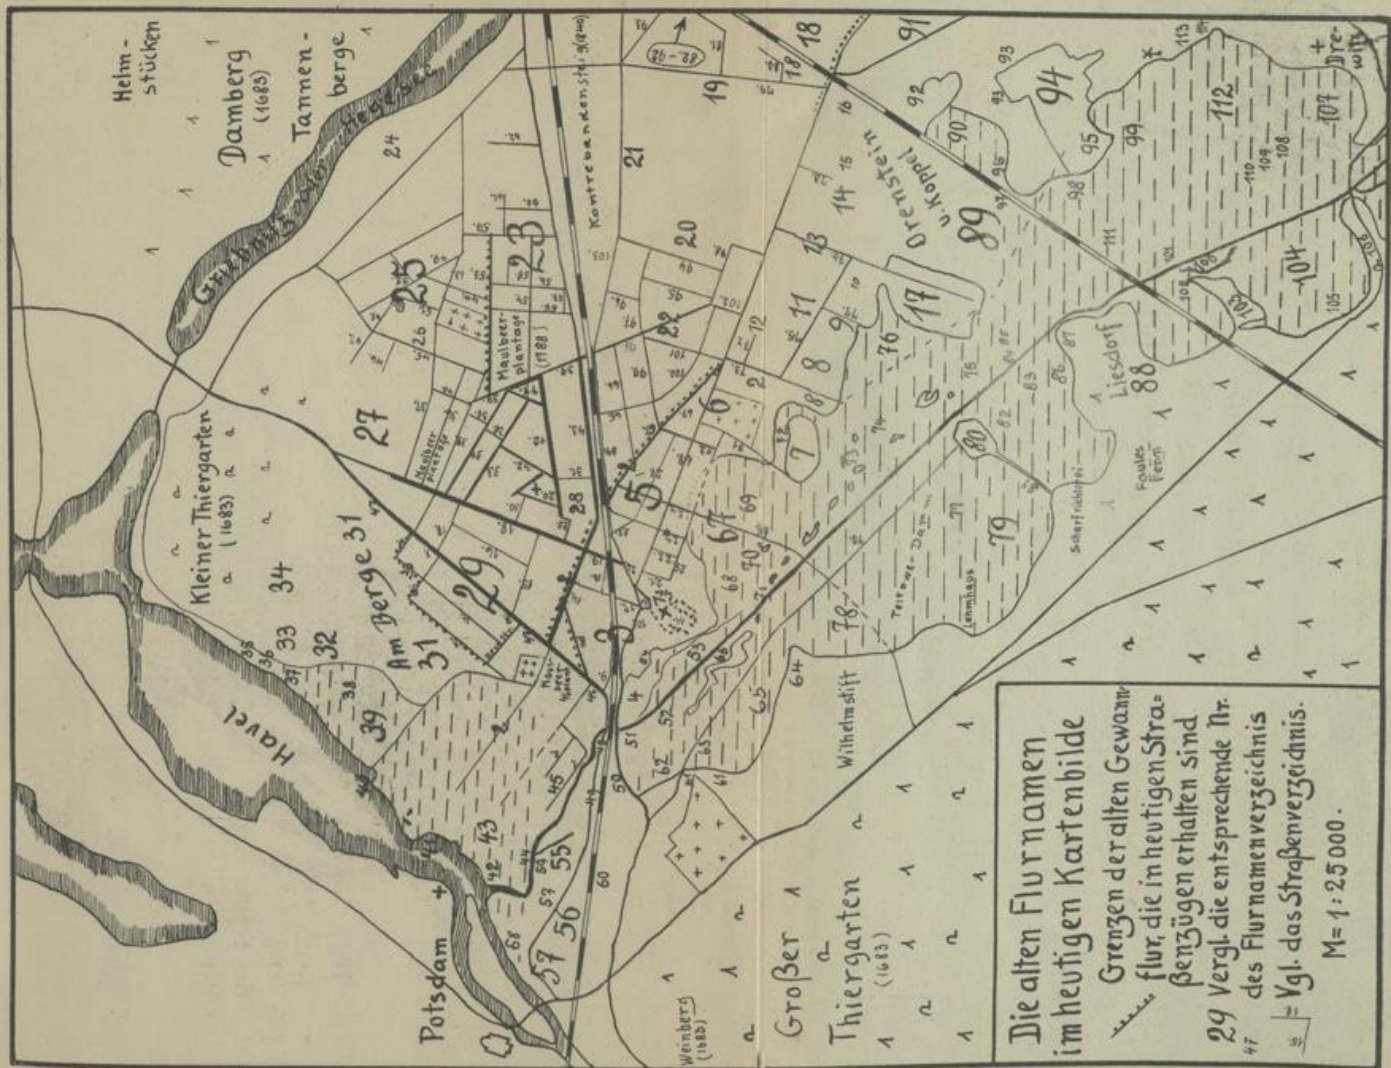

Digitales Brandenburg

hosted by **Universitätsbibliothek Potsdam**

Nowawes-Nygendorp im Nuthetale

Berndt, Otto

Potsdam, 1930

Karte III.

urn:nbn:de:kobv:517-vlib-7972

Die alten Flurnamen
im heutigen Kartenbilde
Grenzen der alten Gewann-
flur, die in heutigen Stra-
ßenzügen erhalten sind
29 Vergl. die entsprechende Nr.
des Flurnamenverzeichnis.
47 = Vgl. das Straßenverzeichnis.
M = 1 : 25 000 .