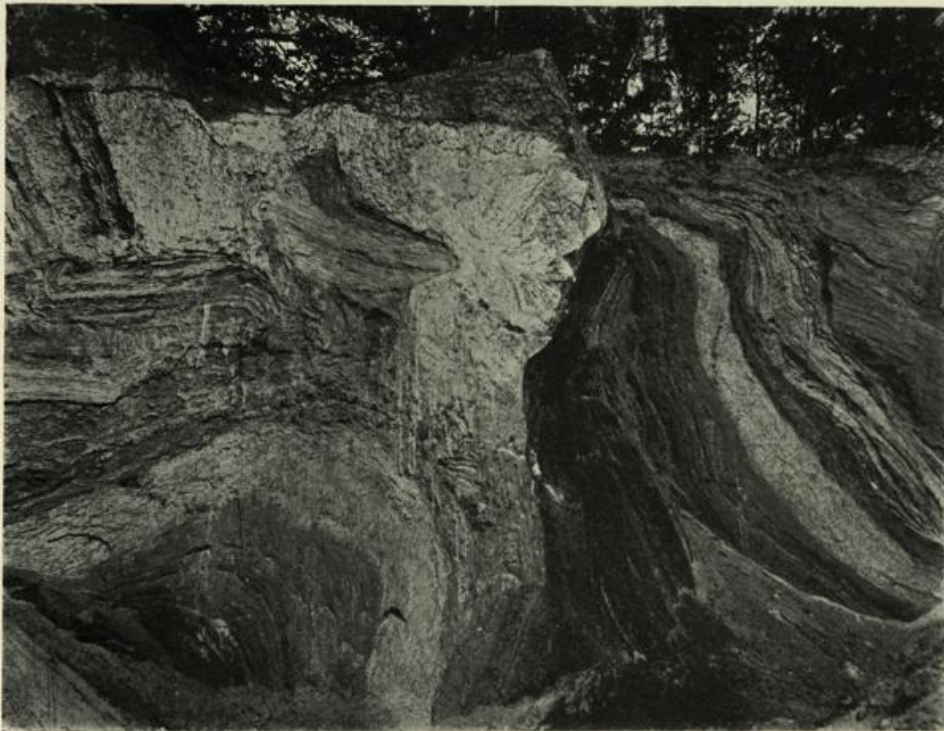

Digitales Brandenburg

hosted by Universitätsbibliothek Potsdam

Über das Quartär und Tertiär bei Fürstenwalde a. d. Spree

Wahnschaffe, Felix

Berlin, 1916

Figur 26. Aufsattelung von Formsanden und Letten (Grube Saarow).

urn:nbn:de:kobv:517-vlib-368

TH. WAHNSCHAFFE phot. 1909.

Figur 25. **Aufgepreßte tertiäre Sande und Letten (Grube Saarow).**

TH. WAHNSCHAFFE phot.

Figur 26. **Aufsattelung von Formsanden und Letten (Grube Saarow).**