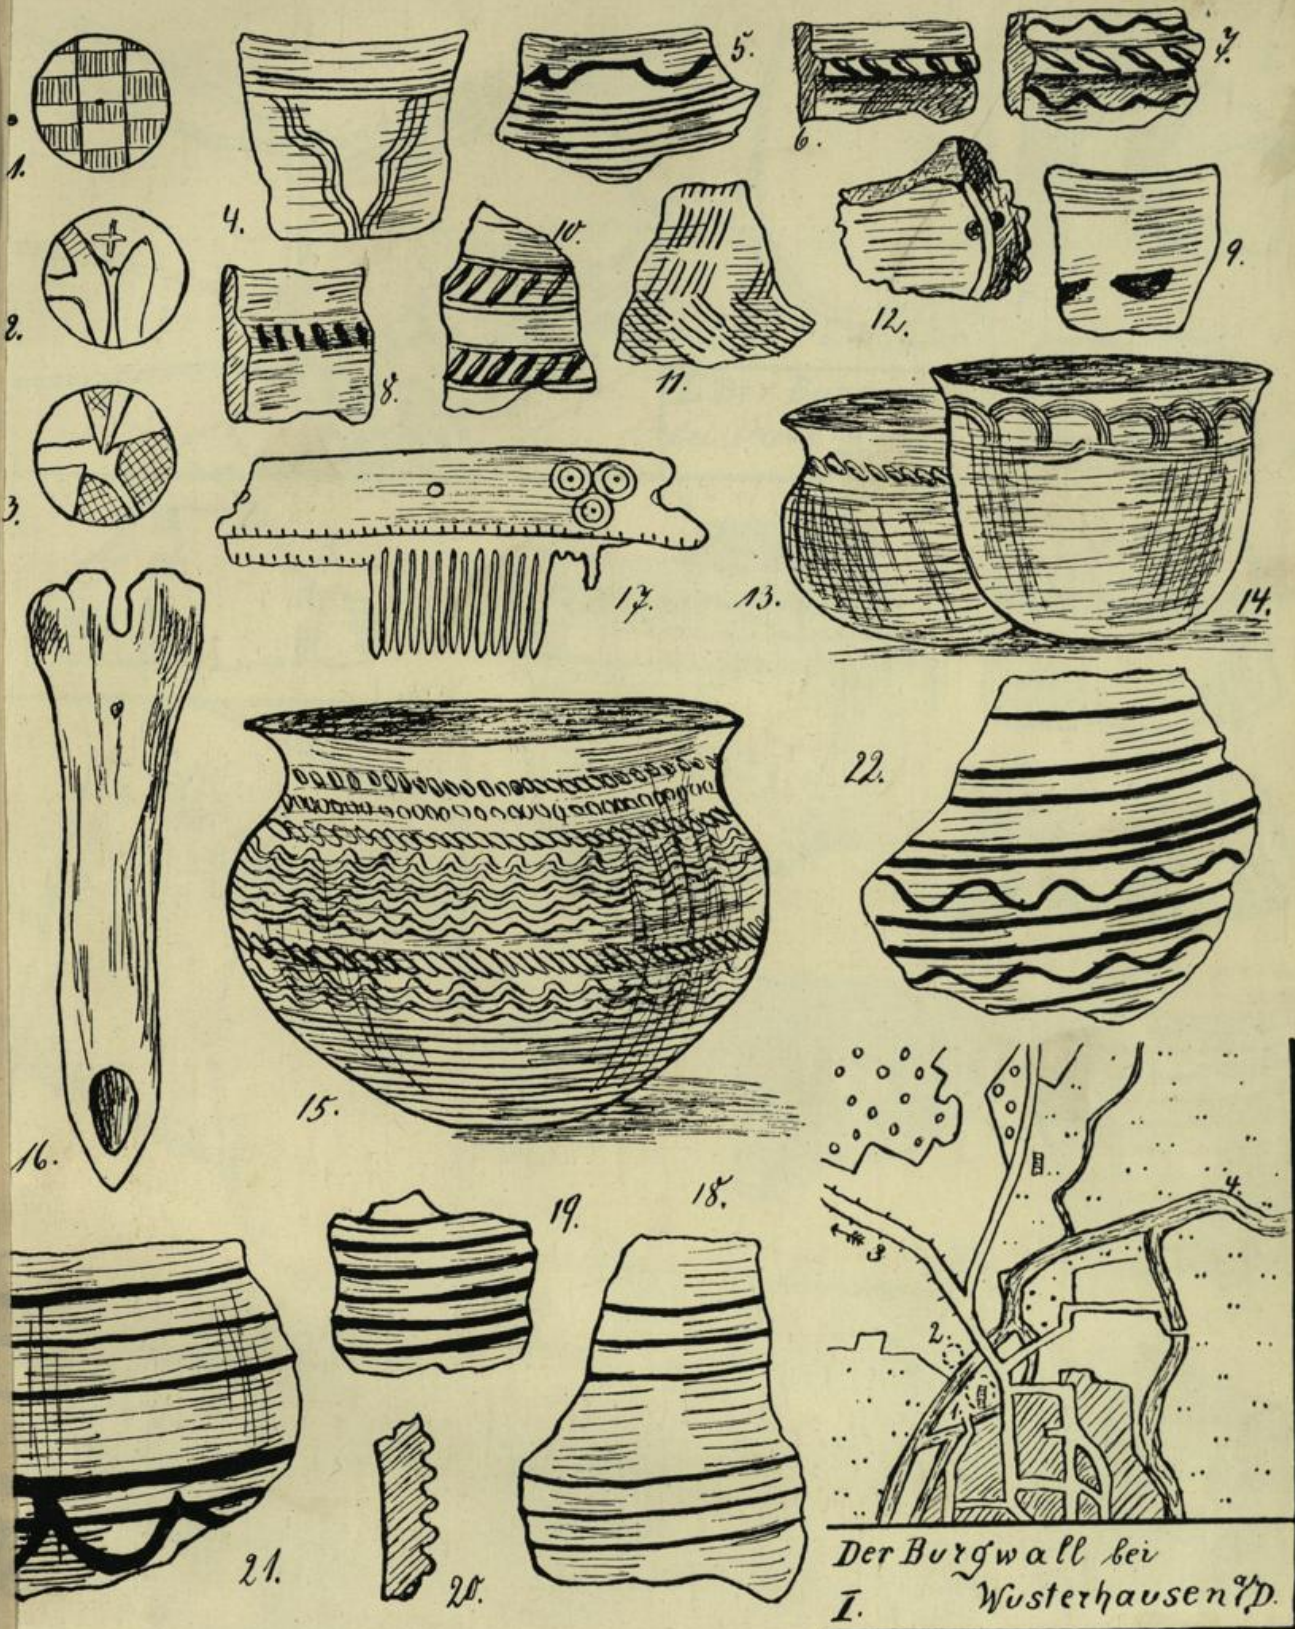

Digitales Brandenburg

hosted by **Universitätsbibliothek Potsdam**

Die Burgwälle des Ruppiner Kreises

Bartelt, Wilhelm

Waase, Karl

Würzburg, 1910

Tafel XIII.

urn:nbn:de:kobv:517-vlib-456

Tafel XIII. 1—3. Wildberg. 4—17. Funde von Garz: 4—12. Scherben vom Blumental.
 13—17. Herdgrubenfunde. 18—22. Scherben vom Burgwall Wusterhausen.
 Unten rechts: Wallskizze vom Burgwall bei Wusterhausen.
 1. Grosser, 2. kleiner Burgwall, 3. nach Kyritz, 4. Dosse.