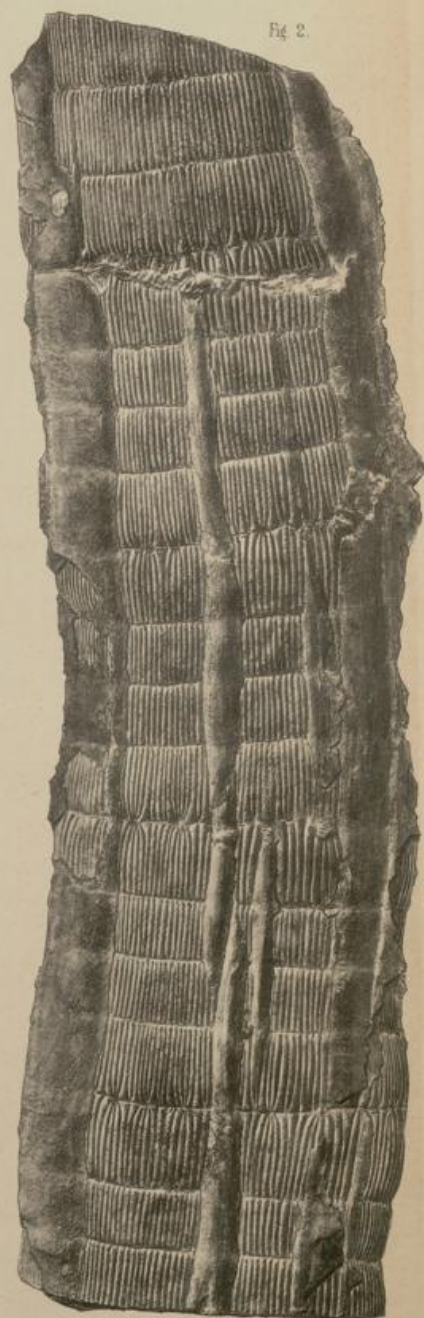

Digitales Brandenburg

hosted by **Universitätsbibliothek Potsdam**

Beiträge zur fossilen Flora

Atlas von neunundzwanzig Lichtdrucktafeln

Weiss, Christian Ernst

Berlin, 1884

Tafel XXVII.

urn:nbn:de:kobv:517-vlib-11509

Tafel XXVII.

Calamites.

- Fig. 1. *Archaeocalamites Beyrichi* n. sp., ein Stück der Oberfläche in natürlicher Grösse von dem Original auf Taf. XXVI. S. 144.
- Fig. 2. *Calamitina varians* Sternb. sp., cf. *Schützei*, Friedenshoffnunggrube bei Hermsdorf in Niederschlesien, Saarbrücker Stufe. S. 80.
- Fig. 3. *Stylocalamites Suckowei* Brongn. sp., Camphausenschacht bei Saarbrücken, Saarbrücker Stufe, von mir gesammelt. Stamm *A* mit 3 Zweigen *B, C, D*, abnehmbar; *D* nur im Abdruck vorhanden. S. 132.

Sammlung der geologischen Landesanstalt.

Fig. 1.

Fig. 2.

Fig. 3.