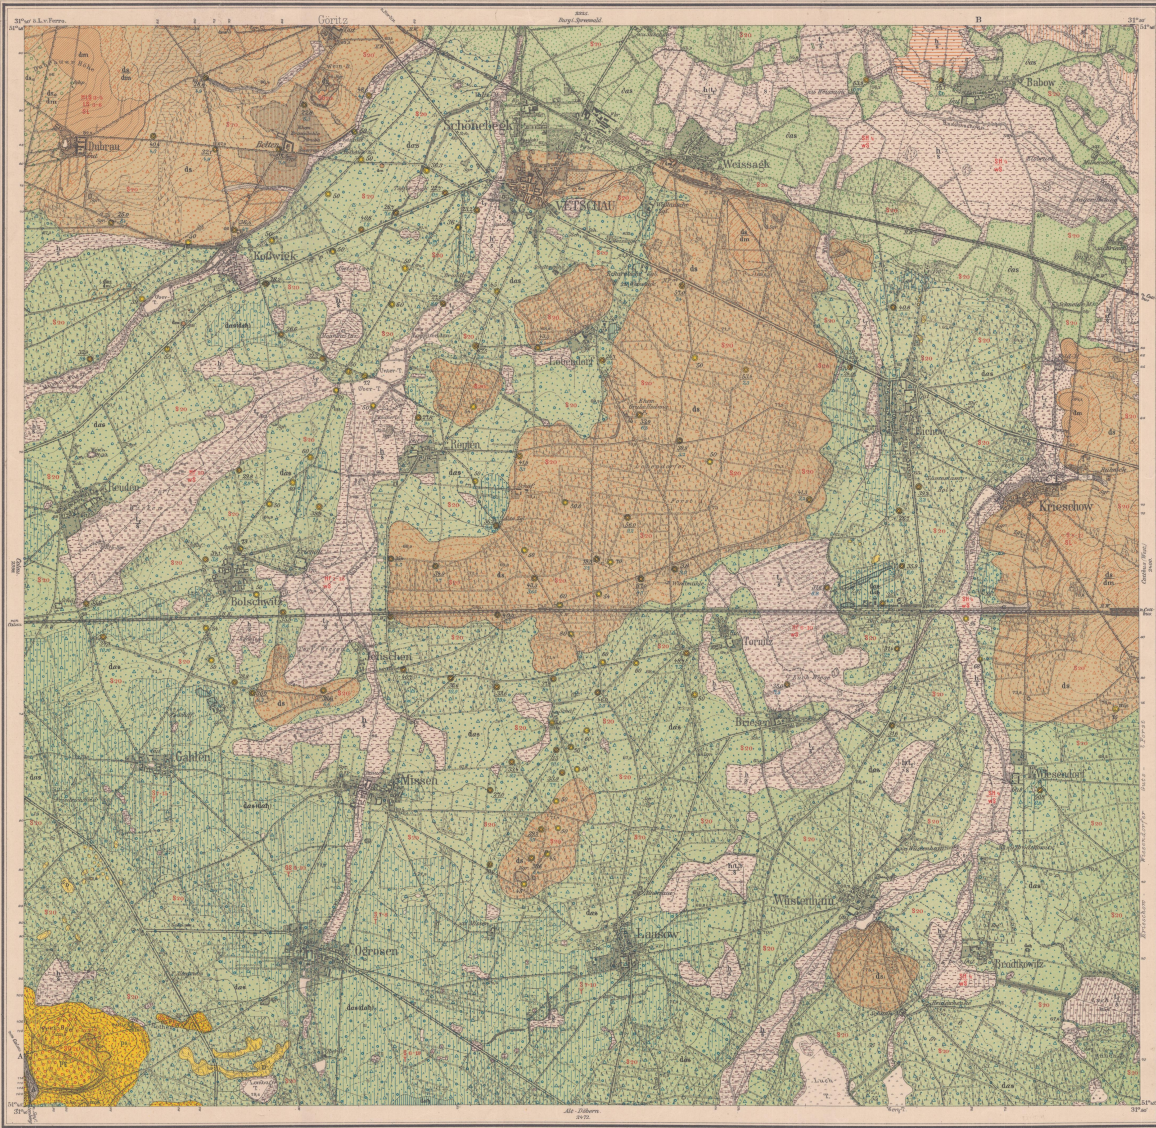

Profil A-B vom Westrand in nordöstl. Richtung über Babow zum Nordrand
Länge 1:25000 Höhe 1:5000

Geologische Karte von Preußen und benachbarten deutschen Ländern

Preußische Geologische Landesanstalt, Präsident P. Krusch

Vetschau

Geologisch und agronomisch bearbeitet durch J. Korn

Aufnahme abgeschlossen 1923

4250
2899

FARBEN- u. ZEICHEN ERKLÄRUNG