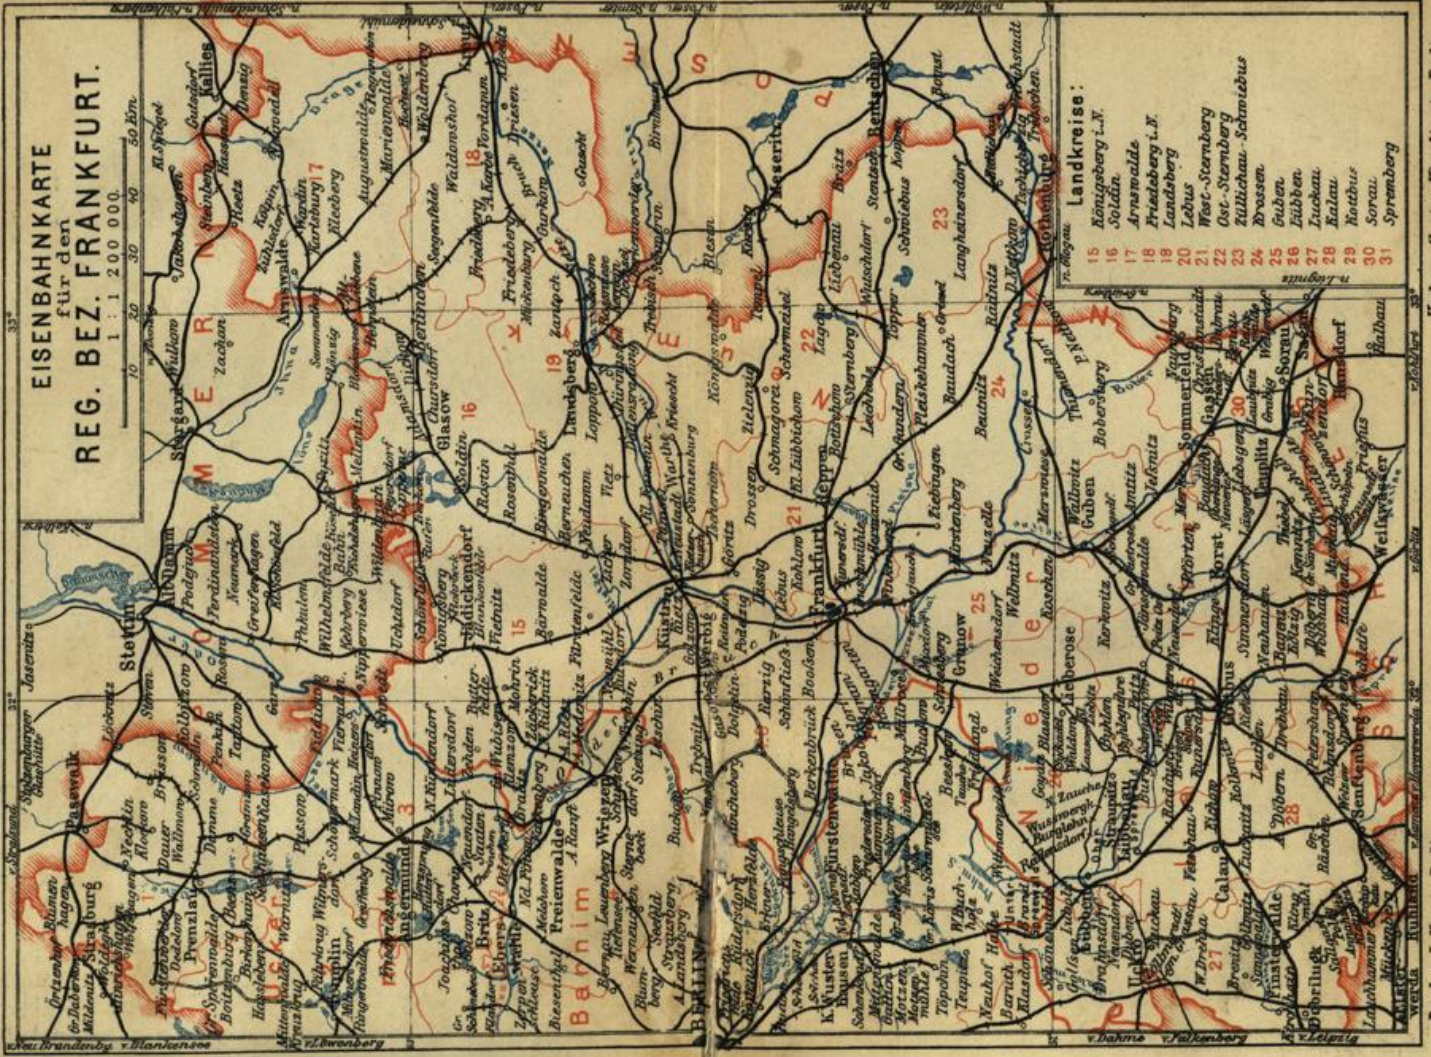

## **Wanderbuch für die Mark Brandenburg und angrenzende Gebiete**

Weitere Umgegend Berlins - (östliche Hälfte)

**Albrecht, Emil**

**Berlin, 1910**

Karte: Eisenbahnkarte für den Reg. Bez. Frankfurt

**urn:nbn:de:kobv:517-vlib-1642**

# EISENBAHNKARTE für den REG. BEZ. FRANKFURT.

1 : 1 200 000

50 Km

- Landkreise:**
- 15 Kassel
  - 16 Soltau
  - 17 Arnswalde
  - 18 Friedeberg i.N.
  - 19 Landsberg
  - 20 Lebus
  - 21 West-Sternberg
  - 22 Ost-Sternberg
  - 23 Füllschau-Schmiedeb.
  - 24 Drossen
  - 25 Guben
  - 26 Lubben
  - 27 Luckau
  - 28 Balau
  - 29 Kottbus
  - 30 Sorau
  - 31 Spremberg