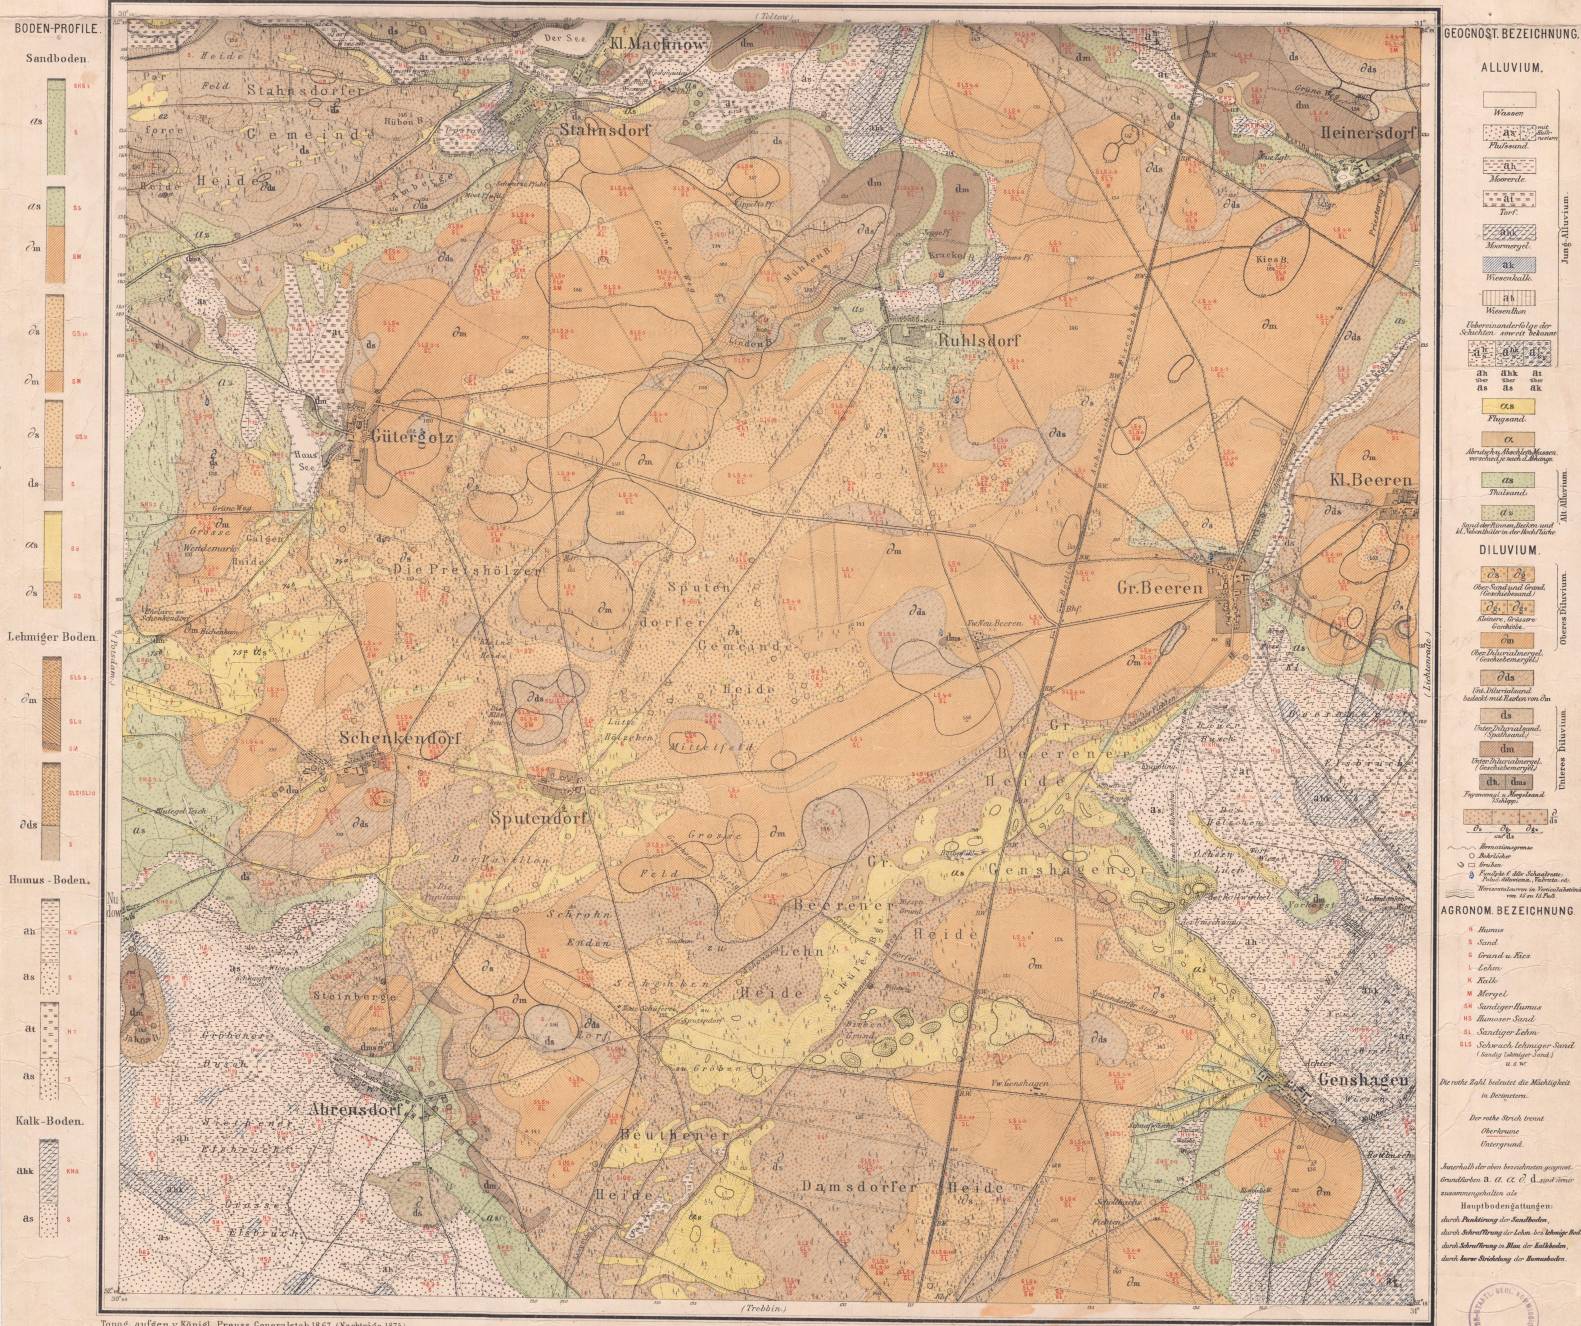

Digitales Brandenburg

hosted by **Universitätsbibliothek Potsdam**

Geologische Spezialkarte von Preussen und den Thüringischen Staaten

Sect. Gr. Beeren - geologische Karte

Berendt, G.

Berlin, 1875

Karte: Gr. Beeren

urn:nbn:de:kobv:517-vlib-2255

Sect. Gr. Beeren.

4522 4920 3645