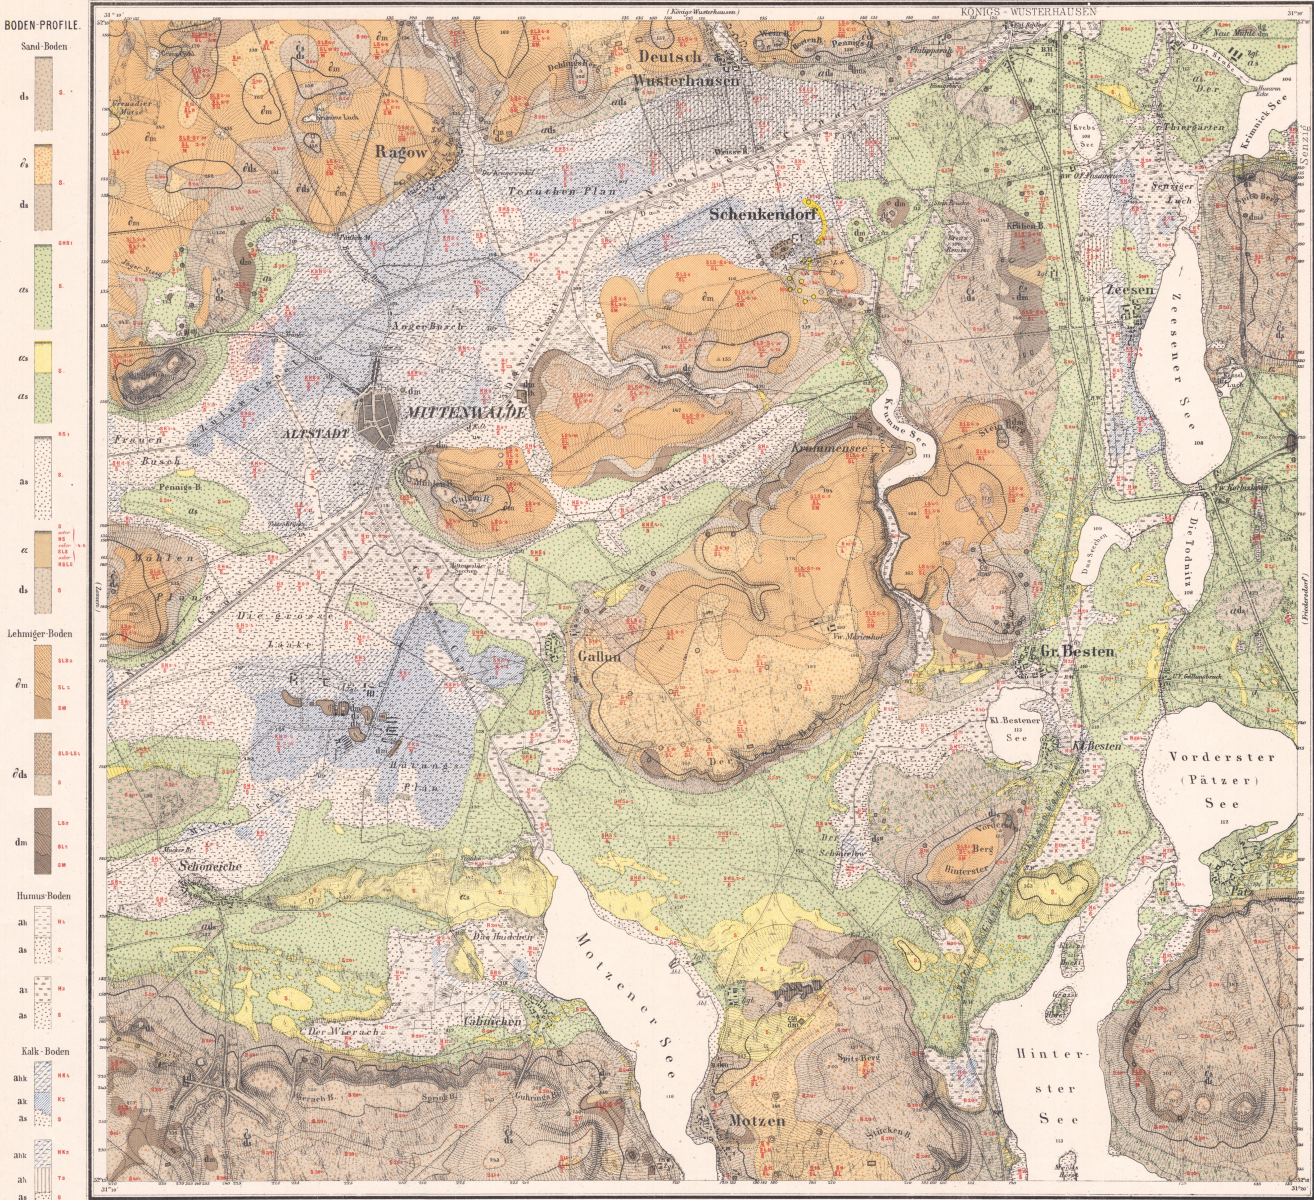

Digitales Brandenburg

hosted by **Universitätsbibliothek Potsdam**

Geologische Spezialkarte von Preussen und den Thüringischen Staaten

Sect. Mittenwalde

Wahnschaffe, F.

Berlin, 1876

Karte: Mittenwalde

urn:nbn:de:kobv:517-vlib-2832

Sect. Mittenwalde.

GEOGNOST. BEZEICHNUNG.

AGRONOM. BEZEICHNUNG.

B - 221 - 23 - 1 - 3747 - 1