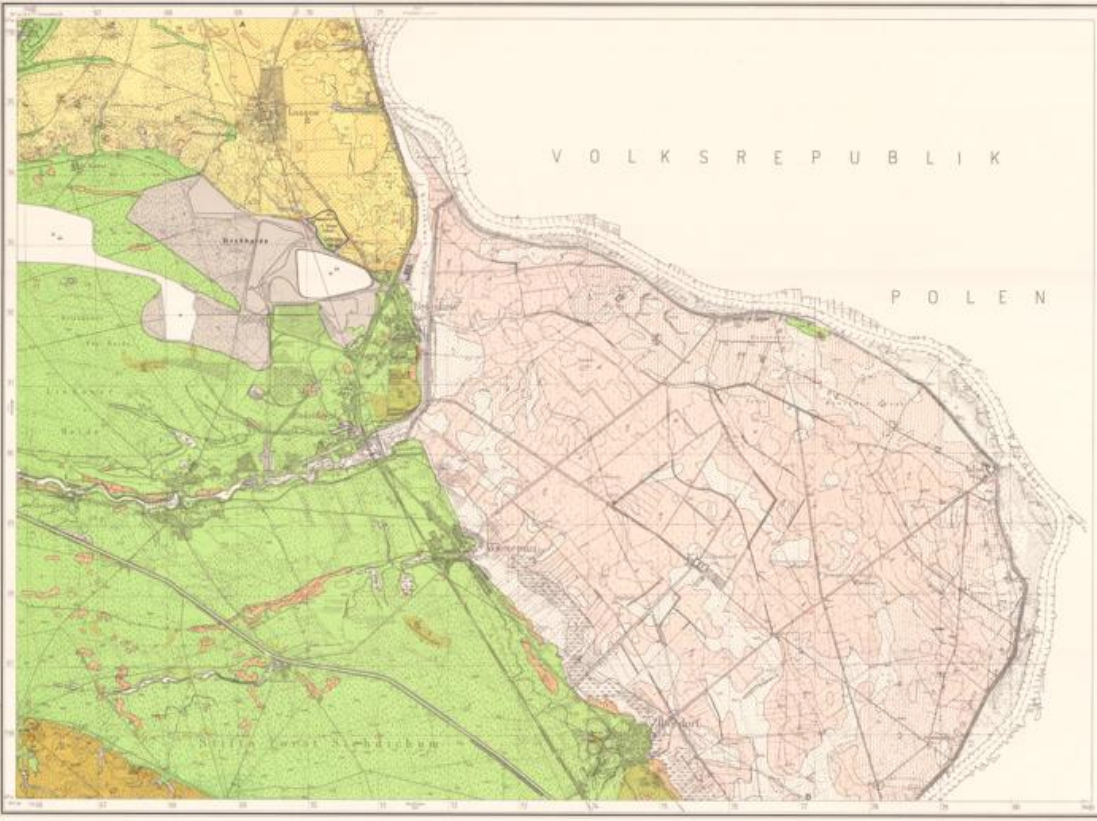

Zentrales Geologisches Institut
Geologische Karte der Deutschen Demokratischen Republik
1:25 000

BRIESKOW-ZILTENDORFER NIEDERUNG

3752/34