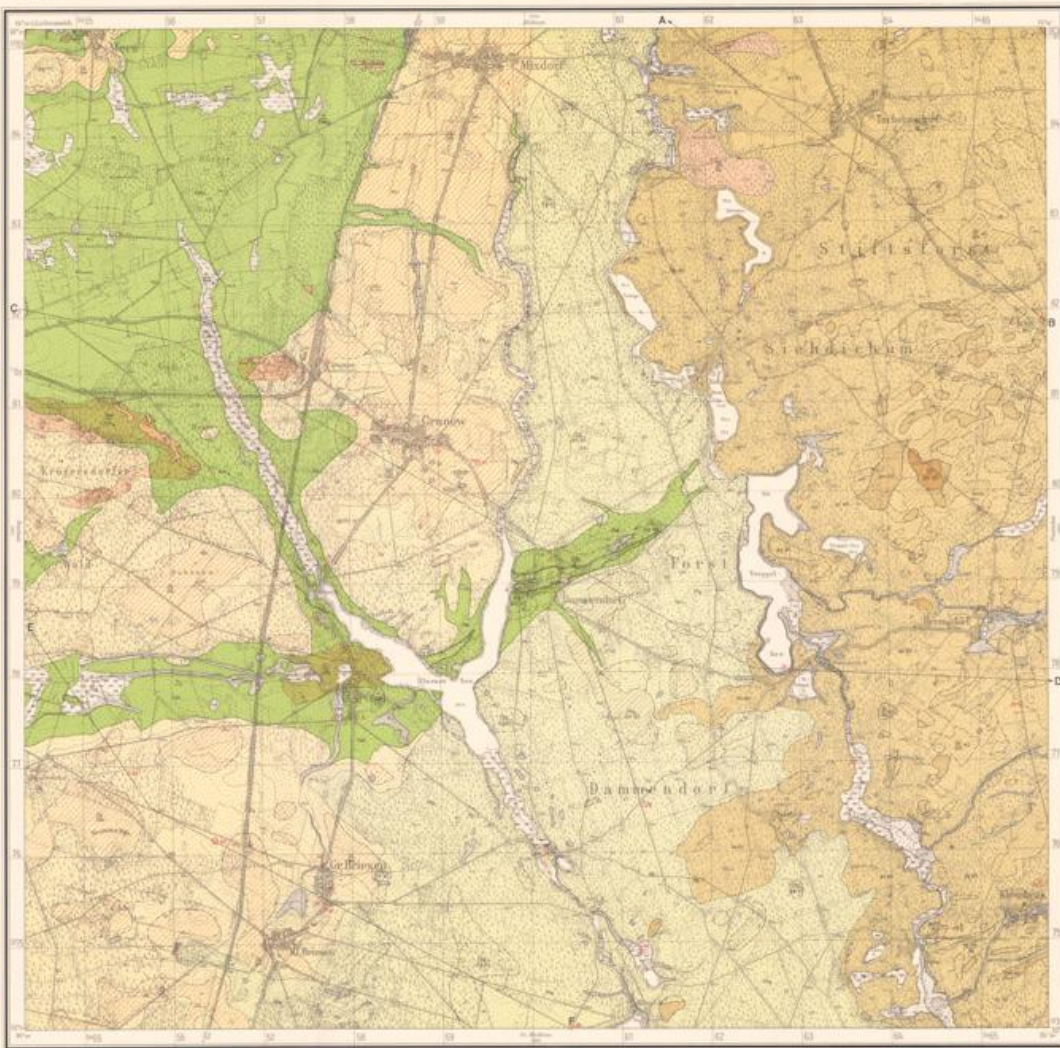

Zentrales Geologisches Institut
Geologische Karte der Deutschen Demokratischen Republik

1:25 000

GRUNOW

3852

3852

Seriennummer: 065

Landesamt für Geowissenschaften
und Bergbau Brandenburg
Außenstelle Potsdam (Ost)
Jenastraße 19
12200 Potsdam (Ost)