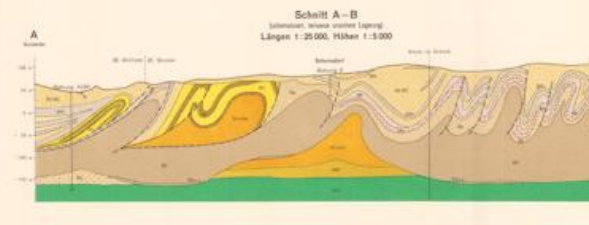

Zentrales Geologisches Institut
Geologische Karte der Deutschen Demokratischen Republik

1:25 000

GRUNOW

3852

3852

Seriennummer: 065

Landesamt für Geowissenschaften
und Bergbau Brandenburg
Außenstelle Potsdam (Ost)
Jenastraße 19
12200 Potsdam (Ost)