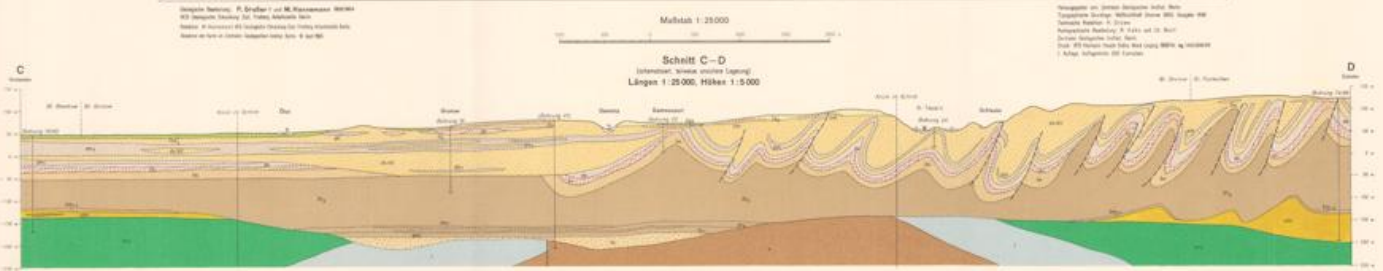

Zentrales Geologisches Institut
Geologische Karte der Deutschen Demokratischen Republik

1:25 000

GRUNOW

3852

3852

Seriennummer: 065

Landesamt für Geowissenschaften
und Bergbau Brandenburg
Außenstelle Potsdam (Ost)
Jenastraße 19
12200 Potsdam (Ost)