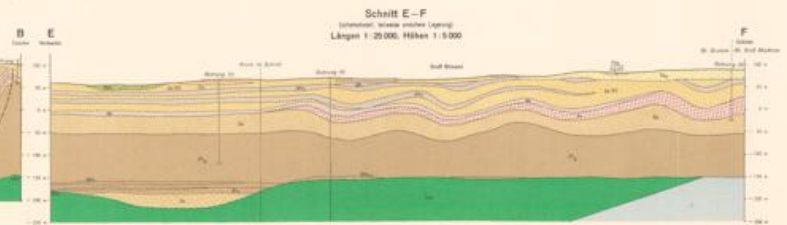

Zentrales Geologisches Institut
Geologische Karte der Deutschen Demokratischen Republik

1:25 000

GRUNOW

3852

3852

Seriennummer: 065

Landesamt für Geowissenschaften
und Bergbau Brandenburg
Außenstelle Potsdam (Ost)
Jenastraße 19
12200 Potsdam (Ost)