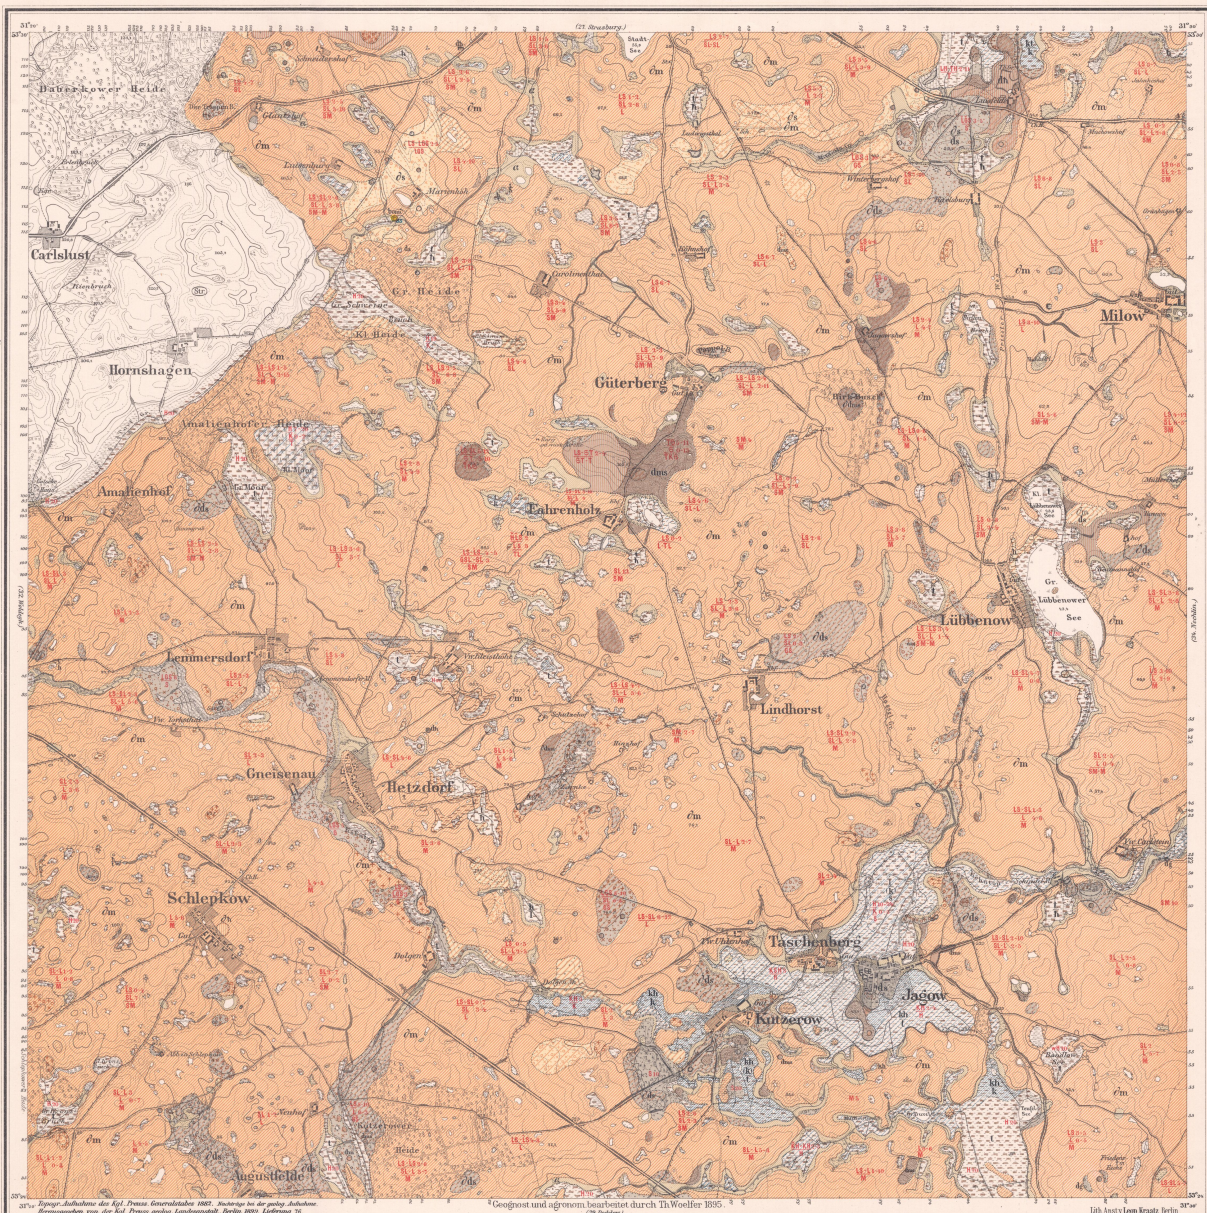

FARBEN-BEZEICHNUNG. GEODÄSISCH. AGRONOMISCH. ALLUVIUM.

Das Schema der Farben ist bei den in den beigefügten Tabellen des Blattes angegeben.

Das Schema der Farben ist bei den in den beigefügten Tabellen des Blattes angegeben.

WICHTIGSTE BODEN-PROFILE. Das Schema über dem Profile gibt die Flächen-Verteilung in der Karte an.