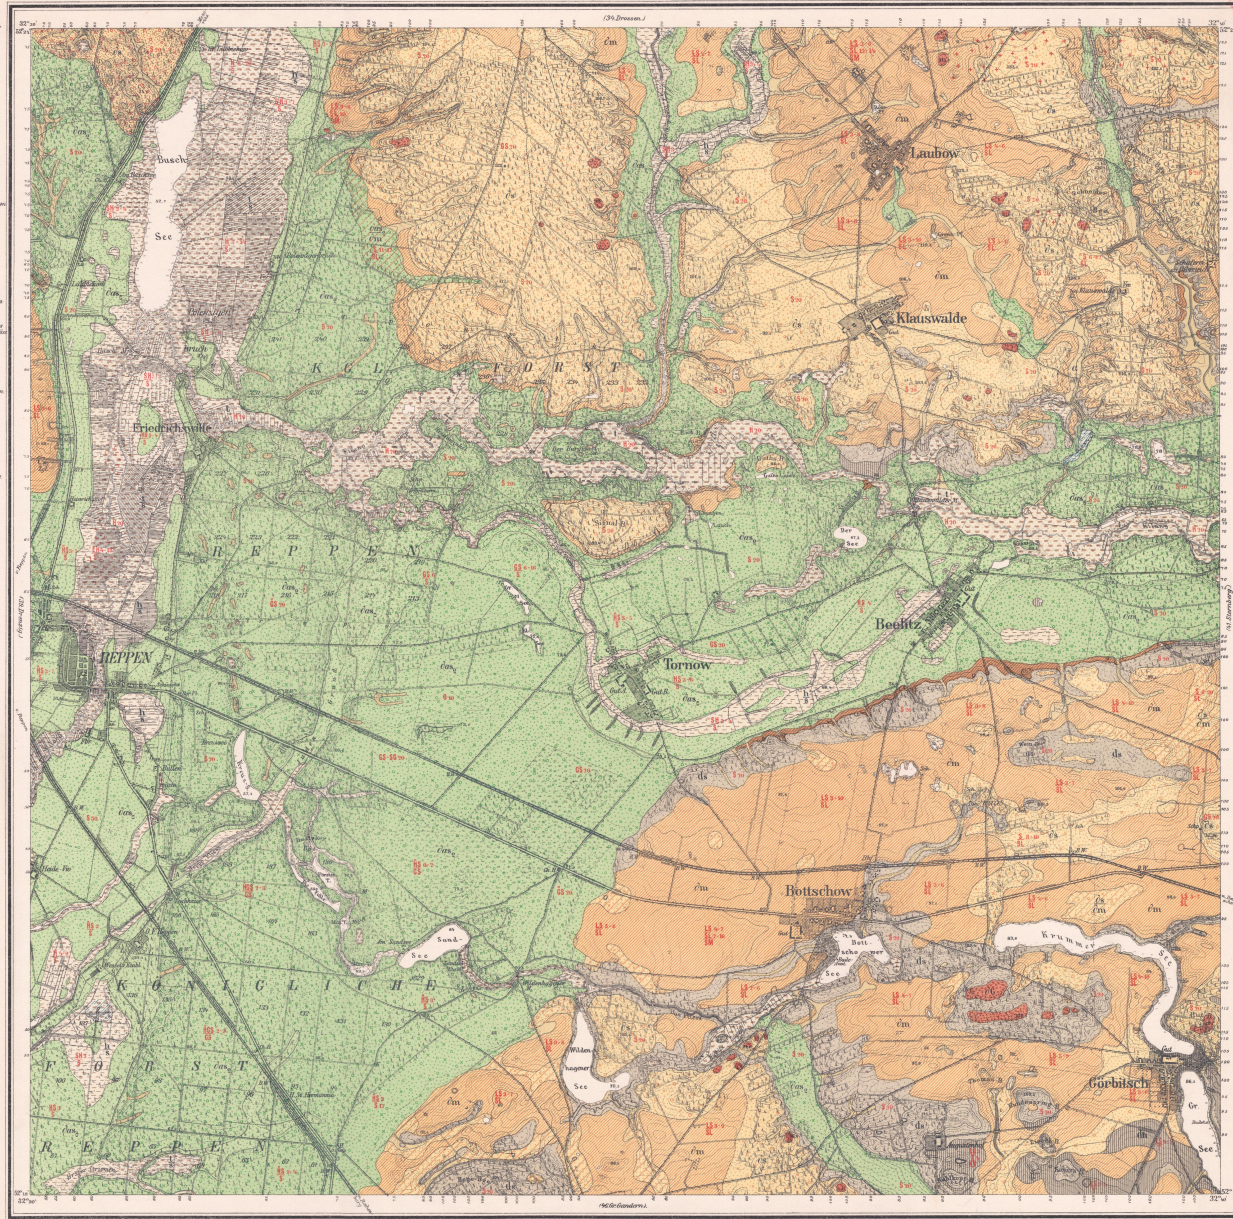

Handwritten notes and numbers in the top right corner.

Legend table for geological and agronomic alluvium, listing various soil types and their corresponding colors and patterns.

ERKLÄRUNG über die im agronomischen Bauwesen...

- List of agronomic soil types and their characteristics, including descriptions of soil layers and their suitability for different crops.

Legend table for geological and agronomic diluvium, detailing glacial formations and valley features with their respective symbols and colors.

Geognost und agronom bearbeitet durch K. Keilhack 1899. Maßstab 1:50,000